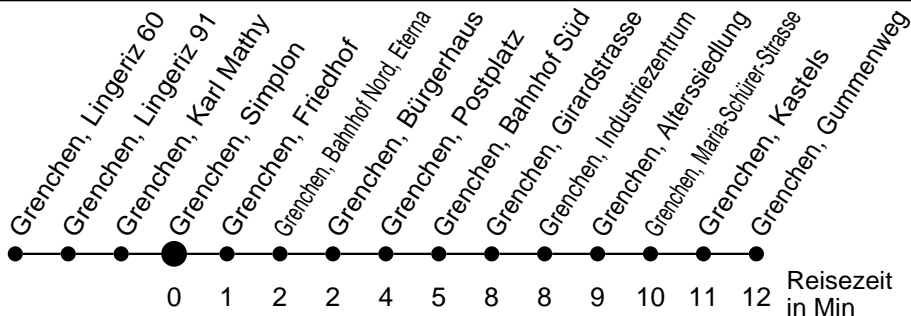

21

Abfahrtszeiten ab

Grenchen, Simplon

Gültig ab: 11.12.2016

Richtung Grenchen, Gummenweg

Montag - Freitag

Samstag

Sonntag *

5	39			5
6	09 24 39 54	39		6
7	09 24 39 54	09 39	39	7
8	09 24 39 54	09 39	09 39	8
9	09 24 39 54	09 39	09 39	9
10	09 24 39 54	09 39	09 39	10
11	09 24 39 54	09 39	09 39	11
12	09 24 39 54	09 39	09 39	12
13	09 24 39 54	09 39	09 39	13
14	09 24 39 54	09 39	09 39	14
15	09 24 39 54	09 39	09 39	15
16	09 24 39 54	09 39	09 39	16
17	09 24 39 54	09 39	09 39	17
18	09 24 39 54	09 39	09 39	18
19	09 39	09 39	09 39	19
20	09	09	09	20
21				21
22				22
23				23
0				0
1				1
2				2
3				3
4				4

* Der Sonntagsfahrplan gilt nebst den allg. Feiertagen auch am:
15. Juni, 15. August und 1. November 2017.