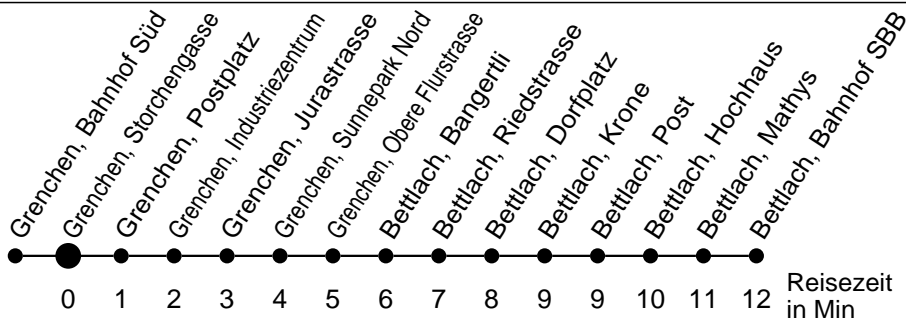

26

Abfahrtszeiten ab

Grenchen, Storchengasse

Gültig ab: 11.12.2016

Richtung Bettlach, Bahnhof SBB

Montag - Freitag

Samstag

Sonntag*

5	46			5
6	16 46	46		6
7	16 46	16 46	21 ^a	7
8	16 46	16 46	21 ^a	8
9	16 46	16 46	21 ^a	9
10	16 46	16 46	21 ^a	10
11	16 46	16 46	21 ^a	11
12	16 46	16 46	21 ^a	12
13	16 46	16 46	21 ^a	13
14	16 46	16 46	21 ^a	14
15	16 46	16 46	21 ^a	15
16	16 46	16 46	21 ^a	16
17	16 46	16 46	21 ^a	17
18	16 46	16 46	21 ^a	18
19	16 46	16 46	21 ^a	19
20	16	16	21 ^a	20
21				21
22				22
23				23
0				0
1				1
2				2
3				3
4				4

* Der Sonntagsfahrplan gilt nebst den allg. Feiertagen auch am:
15. Juni, 15. August und 1. November 2017.

a bis Bettlach, Dorfplatz