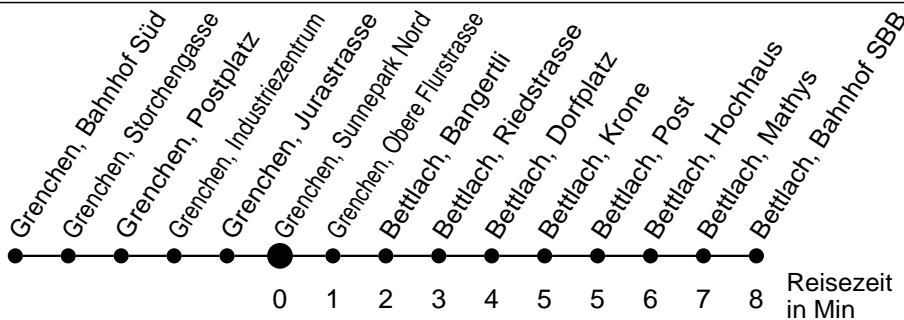

26

Abfahrtszeiten ab

Grenchen, Sunnepark Nord

Gültig ab: 11.12.2016

Richtung Bettlach, Bahnhof SBB

Montag - Freitag

Samstag

Sonntag*

5	50			5
6	20 50	50		6
7	20 50	20 50	25 ^a	7
8	20 50	20 50	25 ^a	8
9	20 50	20 50	25 ^a	9
10	20 50	20 50	25 ^a	10
11	20 50	20 50	25 ^a	11
12	20 50	20 50	25 ^a	12
13	20 50	20 50	25 ^a	13
14	20 50	20 50	25 ^a	14
15	20 50	20 50	25 ^a	15
16	20 50	20 50	25 ^a	16
17	20 50	20 50	25 ^a	17
18	20 50	20 50	25 ^a	18
19	20 50	20 50	25 ^a	19
20	20	20	25 ^a	20
21				21
22				22
23				23
0				0
1				1
2				2
3				3
4				4

* Der Sonntagsfahrplan gilt nebst den allg. Feiertagen auch am:
 15. Juni, 15. August und 1. November 2017.

a bis Bettlach, Dorfplatz