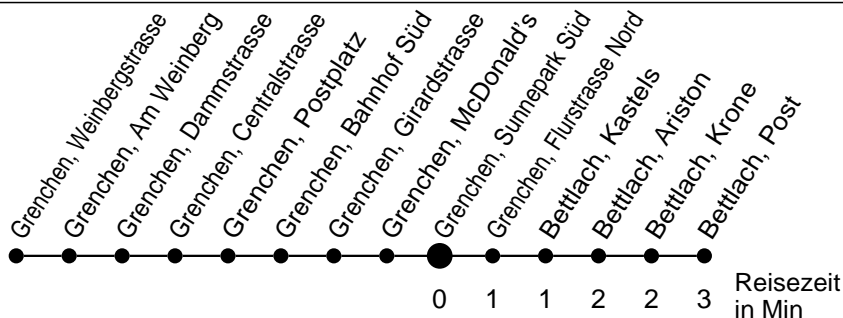

# 24

Abfahrtszeiten ab

# Grenchen, Sunnepark Süd

Gültig ab: 11.12.2016

## Richtung Bettlach, Post

\* Der Sonntagsfahrplan gilt nebst den allg. Feiertagen auch am:  
15. Juni, 15. August und 1. November 2017.