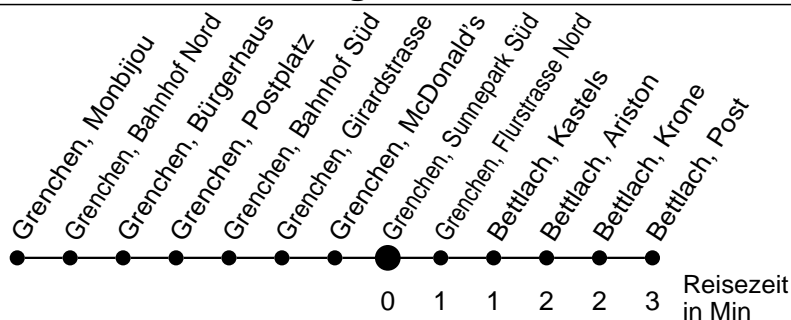

25

Abfahrtszeiten ab

Grenchen, Sunnepark Süd

Gültig ab: 11.12.2016

Richtung Bettlach, Post

Montag - Freitag

Samstag

Sonntag*

5				5
6	10 40			6
7	10 40	10 40	10	7
8	10 40	10 40	10	8
9	10 40	10 40	10	9
10	10 40	10 40	10	10
11	10 40	10 40	10	11
12	10 40	10 40	10	12
13	10 40	10 40	10	13
14	10 40	10 40	10	14
15	10 40	10 40	10	15
16	10 40	10 40	10	16
17	10 40	10 40	10	17
18	10 40	10	10	18
19	10 40	10	10	19
20	10	10	10	20
21				21
22				22
23				23
0				0
1				1
2				2
3				3
4				4

* Der Sonntagsfahrplan gilt nebst den allg. Feiertagen auch am:
 15. Juni, 15. August und 1. November 2017.