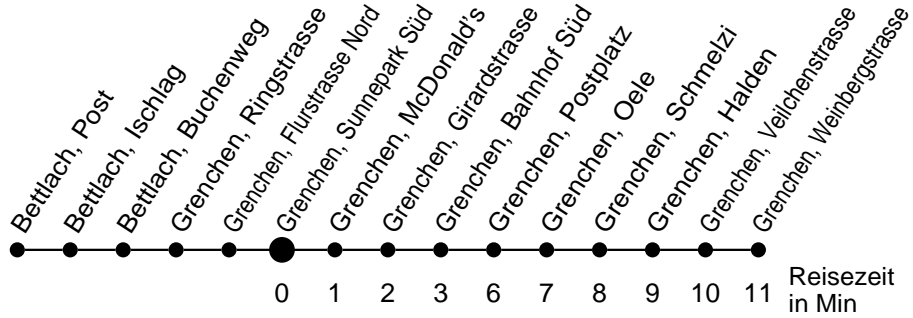

24

Abfahrtszeiten ab

Grenchen, Sunnepark Süd

Gültig ab: 11.12.2016

Richtung Grenchen, Weinbergstrasse

Montag - Freitag

Samstag

Sonntag*

| | | | | |
|----|-------|-------|----|----|
| 5 | 32 | | | 5 |
| 6 | 02 32 | | | 6 |
| 7 | 02 32 | 02 32 | 17 | 7 |
| 8 | 02 32 | 02 32 | 17 | 8 |
| 9 | 02 32 | 02 32 | 17 | 9 |
| 10 | 02 32 | 02 32 | 17 | 10 |
| 11 | 02 32 | 02 32 | 17 | 11 |
| 12 | 02 32 | 02 32 | 17 | 12 |
| 13 | 02 32 | 02 32 | 17 | 13 |
| 14 | 02 32 | 02 32 | 17 | 14 |
| 15 | 02 32 | 02 32 | 17 | 15 |
| 16 | 02 32 | 02 32 | 17 | 16 |
| 17 | 02 32 | 02 32 | 17 | 17 |
| 18 | 02 32 | 17 | 17 | 18 |
| 19 | 02 32 | 17 | 17 | 19 |
| 20 | | | | 20 |
| 21 | | | | 21 |
| 22 | | | | 22 |
| 23 | | | | 23 |
| 0 | | | | 0 |
| 1 | | | | 1 |
| 2 | | | | 2 |
| 3 | | | | 3 |
| 4 | | | | 4 |

* Der Sonntagsfahrplan gilt nebst den allg. Feiertagen auch am:
15. Juni, 15. August und 1. November 2017.