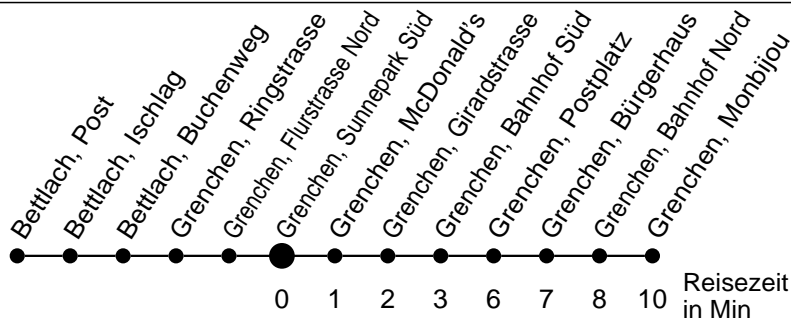

25

Abfahrtszeiten ab

Grenchen, Sunnepark Süd

Gültig ab: 11.12.2016

Richtung Grenchen, Monbijou

Montag - Freitag

Samstag

Sonntag*

5	16 ^a 46			5
6	17 47	47	47	6
7	17 47	17 47	47	7
8	17 47	17 47	47	8
9	17 47	17 47	47	9
10	17 47	17 47	47	10
11	17 47	17 47	47	11
12	17 47	17 47	47	12
13	17 47	17 47	47	13
14	17 47	17 47	47	14
15	17 47	17 47	47	15
16	17 47	17 47	47	16
17	17 47	17 47	47	17
18	17 47	47	47	18
19	17 47	47	47	19
20				20
21				21
22				22
23				23
0				0
1				1
2				2
3				3
4				4

* Der Sonntagsfahrplan gilt nebst den allg. Feiertagen auch am:
15. Juni, 15. August und 1. November 2017.

a bis Grenchen, Bahnhof Süd