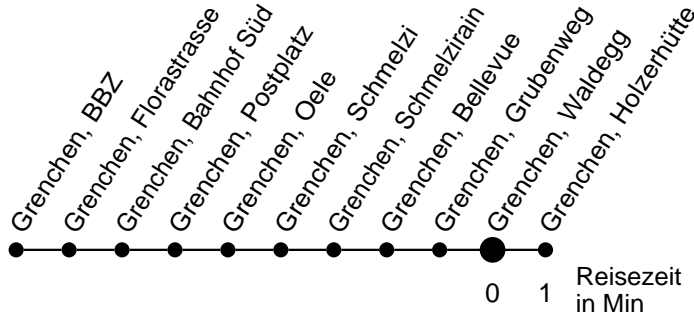

22

Abfahrtszeiten ab

Grenchen, Waldegg

Gültig ab: 11.12.2016

Richtung Grenchen, Holzerhütte

Montag - Freitag

Samstag

Sonntag*

5				5
6	02 29			6
7	02 29	29		7
8	02 29	29		8
9	02 29	29		9
10	02 29	29		10
11	02 29	29		11
12	02 29	29		12
13	02 29	29		13
14	02 29	29		14
15	02 29	29		15
16	02 29	29		16
17	02 29	29		17
18	02 29	29		18
19	29	29		19
20				20
21				21
22				22
23				23
0				0
1				1
2				2
3				3
4				4

* Der Sonntagsfahrplan gilt nebst den allg. Feiertagen auch am:
15. Juni, 15. August und 1. November 2017.