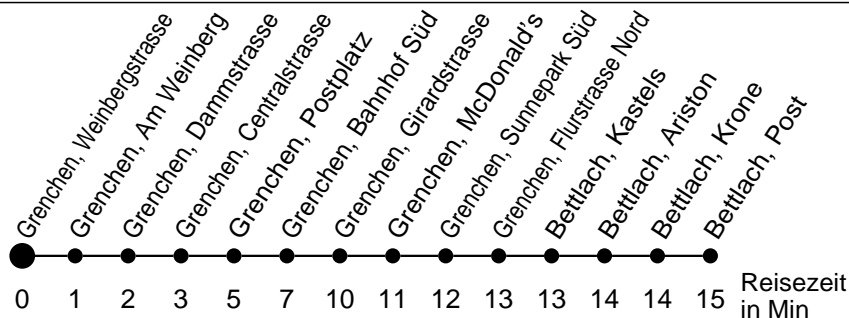

24

Abfahrtszeiten ab

Grenchen, Weinbergstrasse

Gültig ab: 11.12.2016

Richtung Bettlach, Post

Montag - Freitag

Samstag

Sonntag *

5	43			5
6	13 43	43		6
7	13 43	13 43	29	7
8	13 43	13 43	29	8
9	13 43	13 43	29	9
10	13 43	13 43	29	10
11	13 43	13 43	29	11
12	13 43	13 43	29	12
13	13 43	13 43	29	13
14	13 43	13 43	29	14
15	13 43	13 43	29	15
16	13 43	13 43	29	16
17	13 43	13 43 ^a	29	17
18	13 43	29	29	18
19	13 43 ^a	29	29	19
20				20
21				21
22				22
23				23
0				0
1				1
2				2
3				3
4				4

* Der Sonntagsfahrplan gilt nebst den allg. Feiertagen auch am:
15. Juni, 15. August und 1. November 2017.

a bis Grenchen, Bahnhof Süd