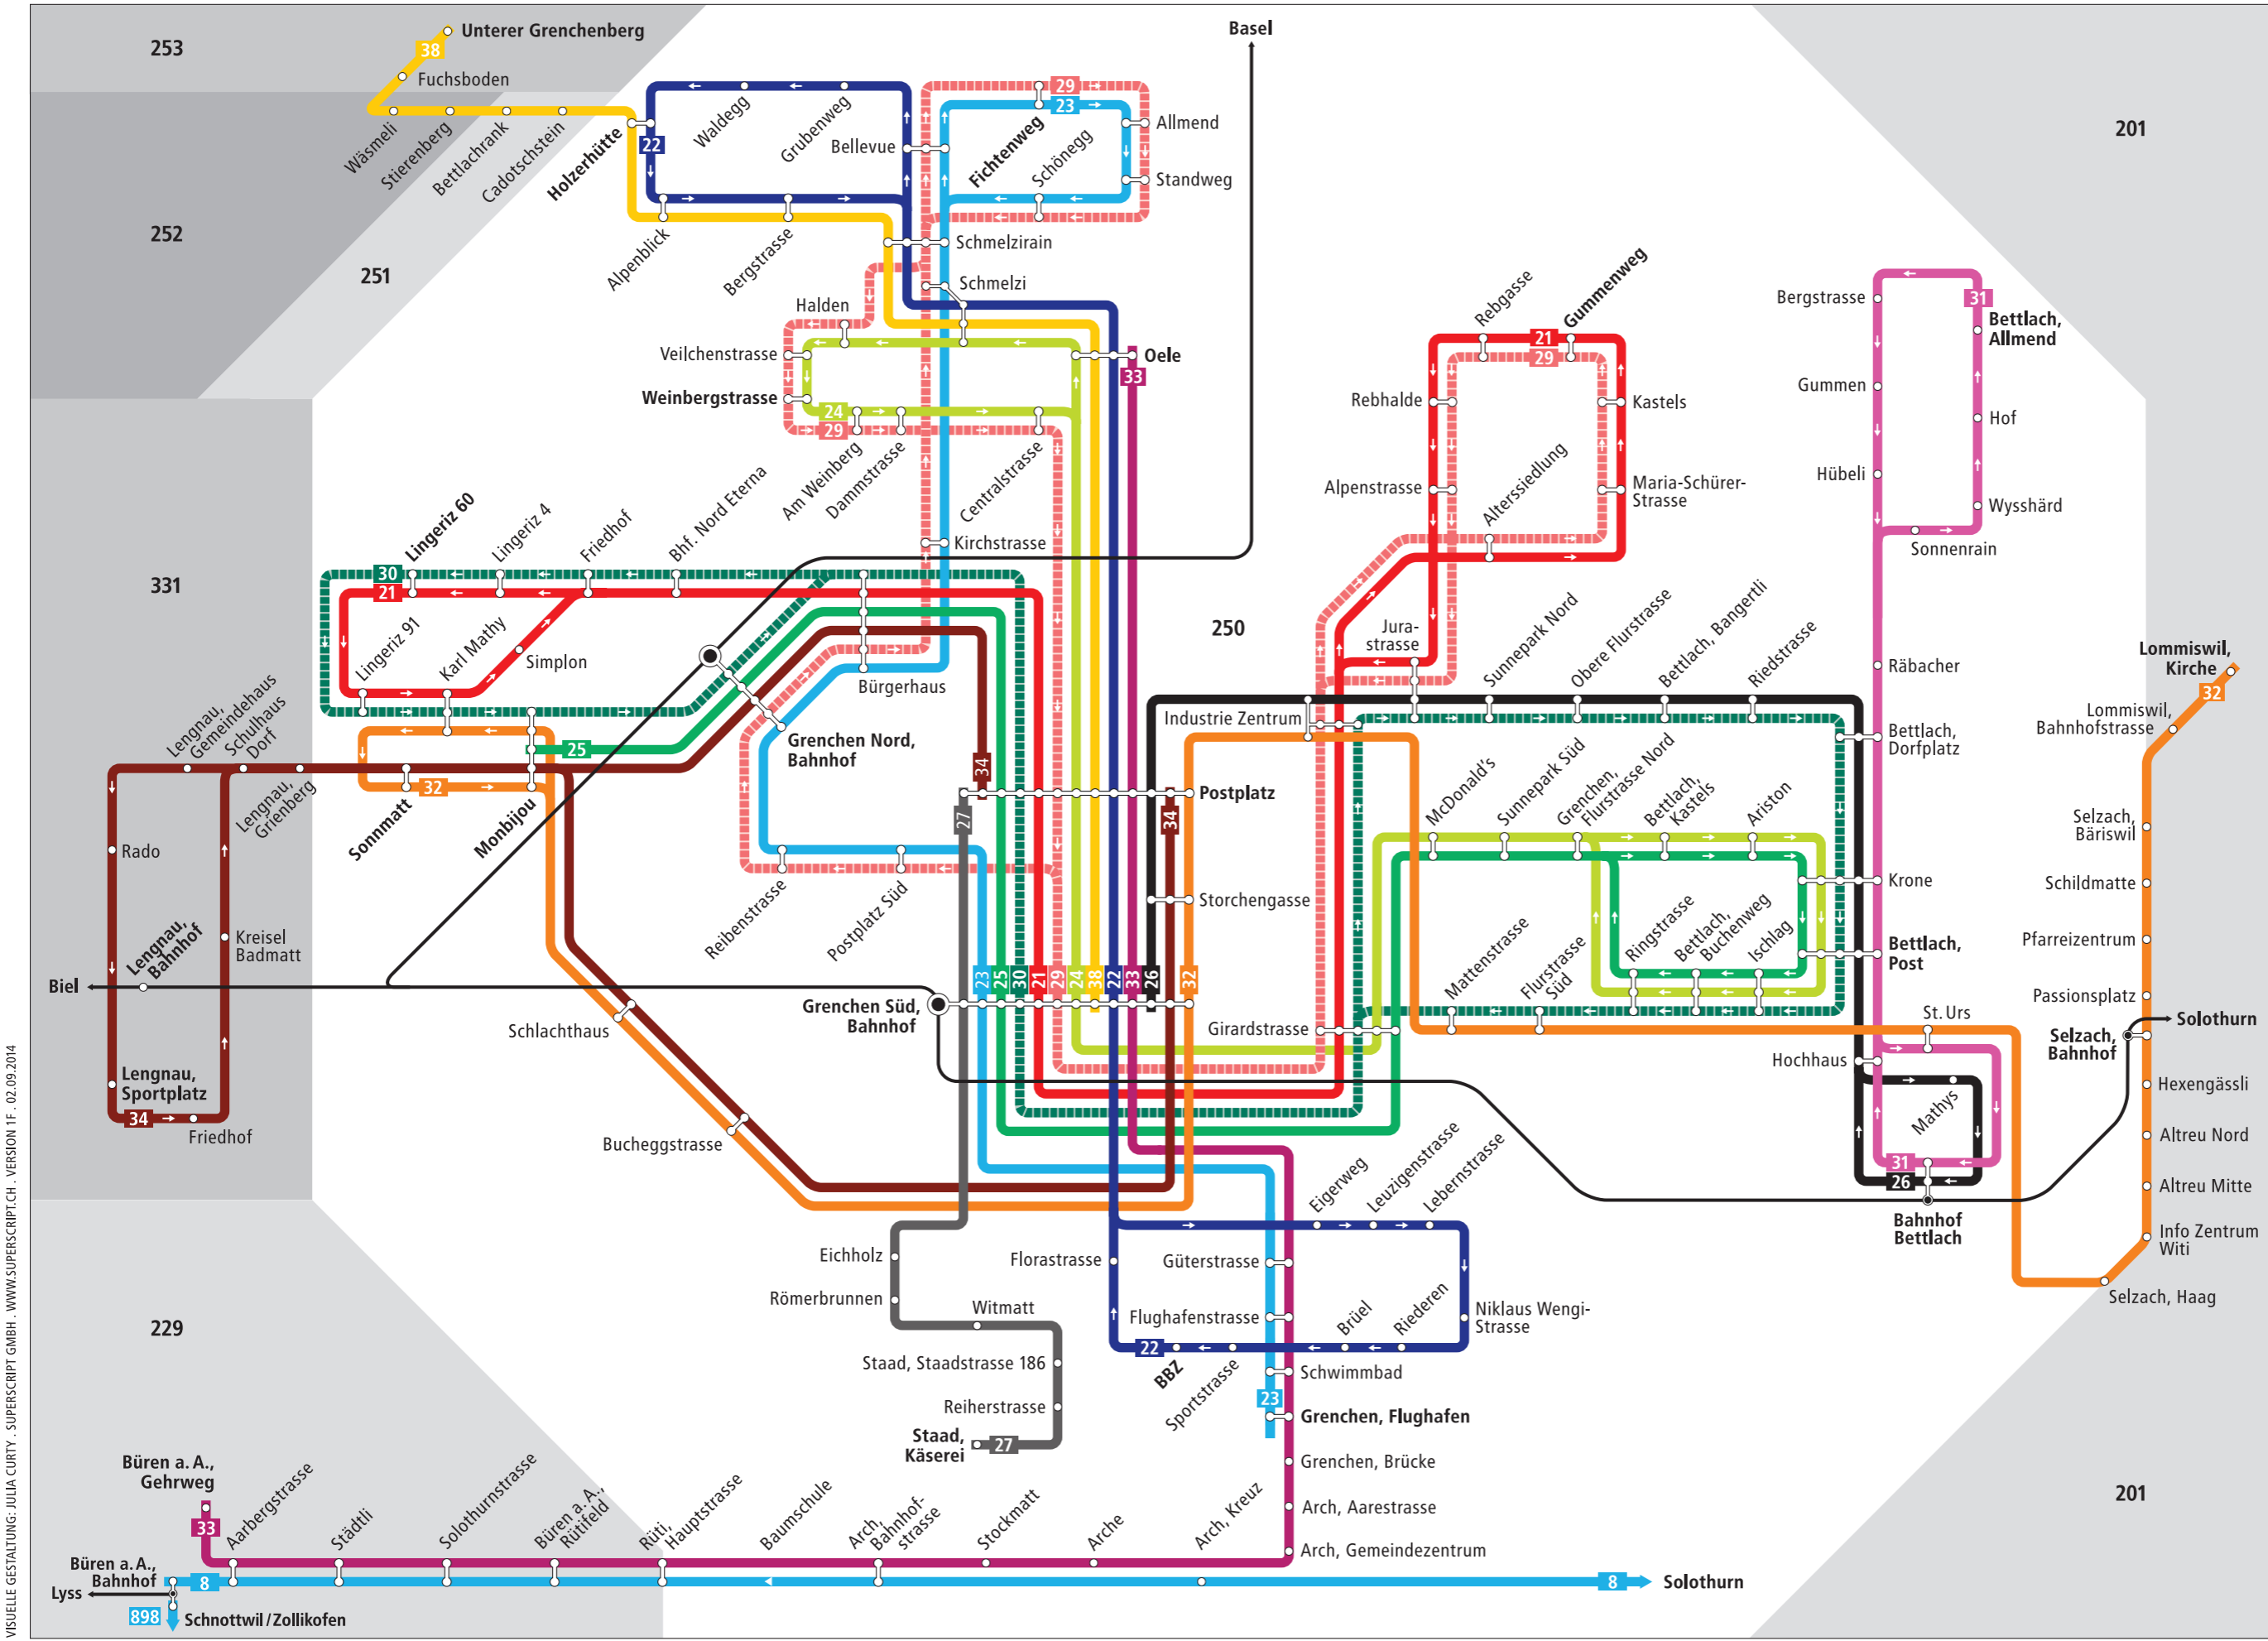

Linienetz Grenchen und Umgebung

Zeichenerklärung

- 250 Tarifzonennummer
- regelmässig verkehrende Buslinie
- Bus fährt in angegebener Richtung
- Abendlinie 29
- Abendlinie 30
- Bahnstrecke

Kundeninformationen

BGU Busbetrieb
 Grenchen und Umgebung AG
 Leberstrasse 43
 2540 Grenchen
 Telefon 032 644 32 11

Libero Infocenter
 3011 Bern
 Telefon 031 321 82 22
 info@myLibero.ch
 www.myLibero.ch

VISUELLE GESTALTUNG: JULIA CURTY - SUPERSCRIPT GMBH - WWW.SUPERSCRIPT.CH - VERSION 1F - 02.09.2014