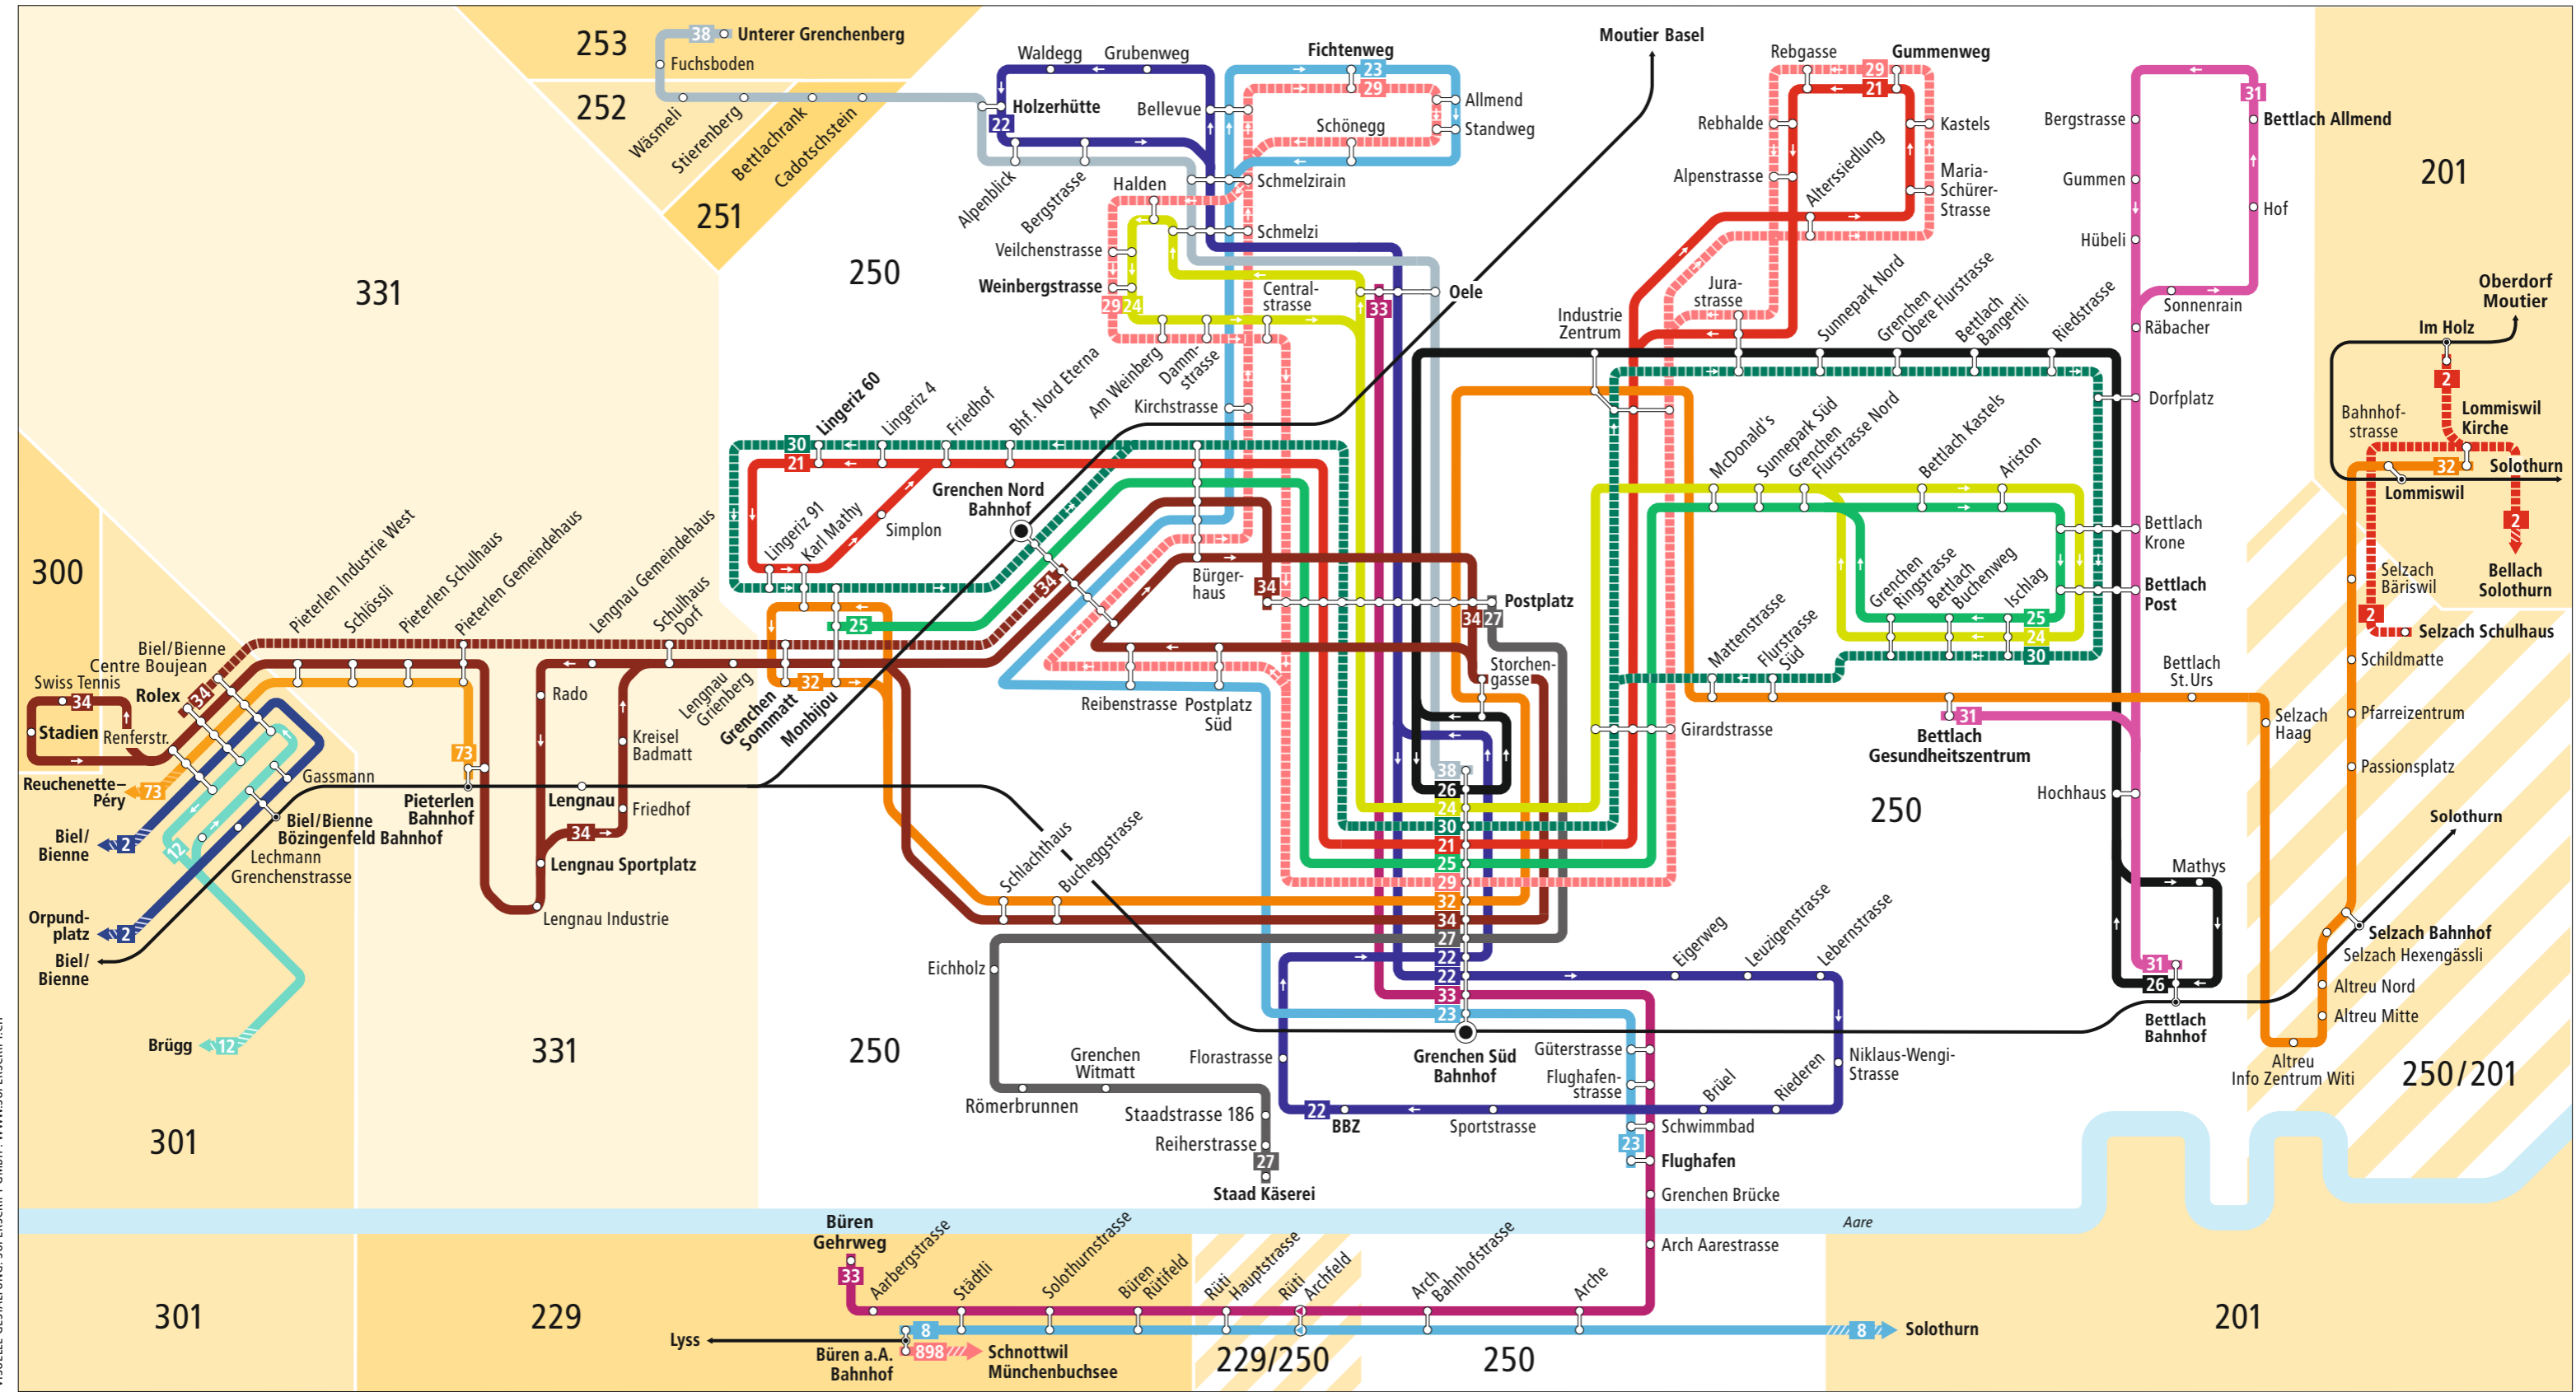

Linienetz Grenchen und Umgebung

Zeichenerklärung	
250	Tarifzonen LIBERO
	Überschneidung von zwei Tarifzonen
	regelmässig verkehrende Buslinie
	Bus fährt in angegebener Richtung
	Bus hält nur in angegebener Richtung
	Bahnstrecke
	Abendlinie 29
	Abendlinie 30
	Biel Rolex - Grenchen Nord einzelne Kurse
	Solothurn - Bellach Hubel - Im Holz / Selzach einzelne Kurse
	Richtungsanzeige. Linienende liegt ausserhalb des Plans. Infos zu den Tarifzonen entnehmen Sie dem Libero-Zonenplan.