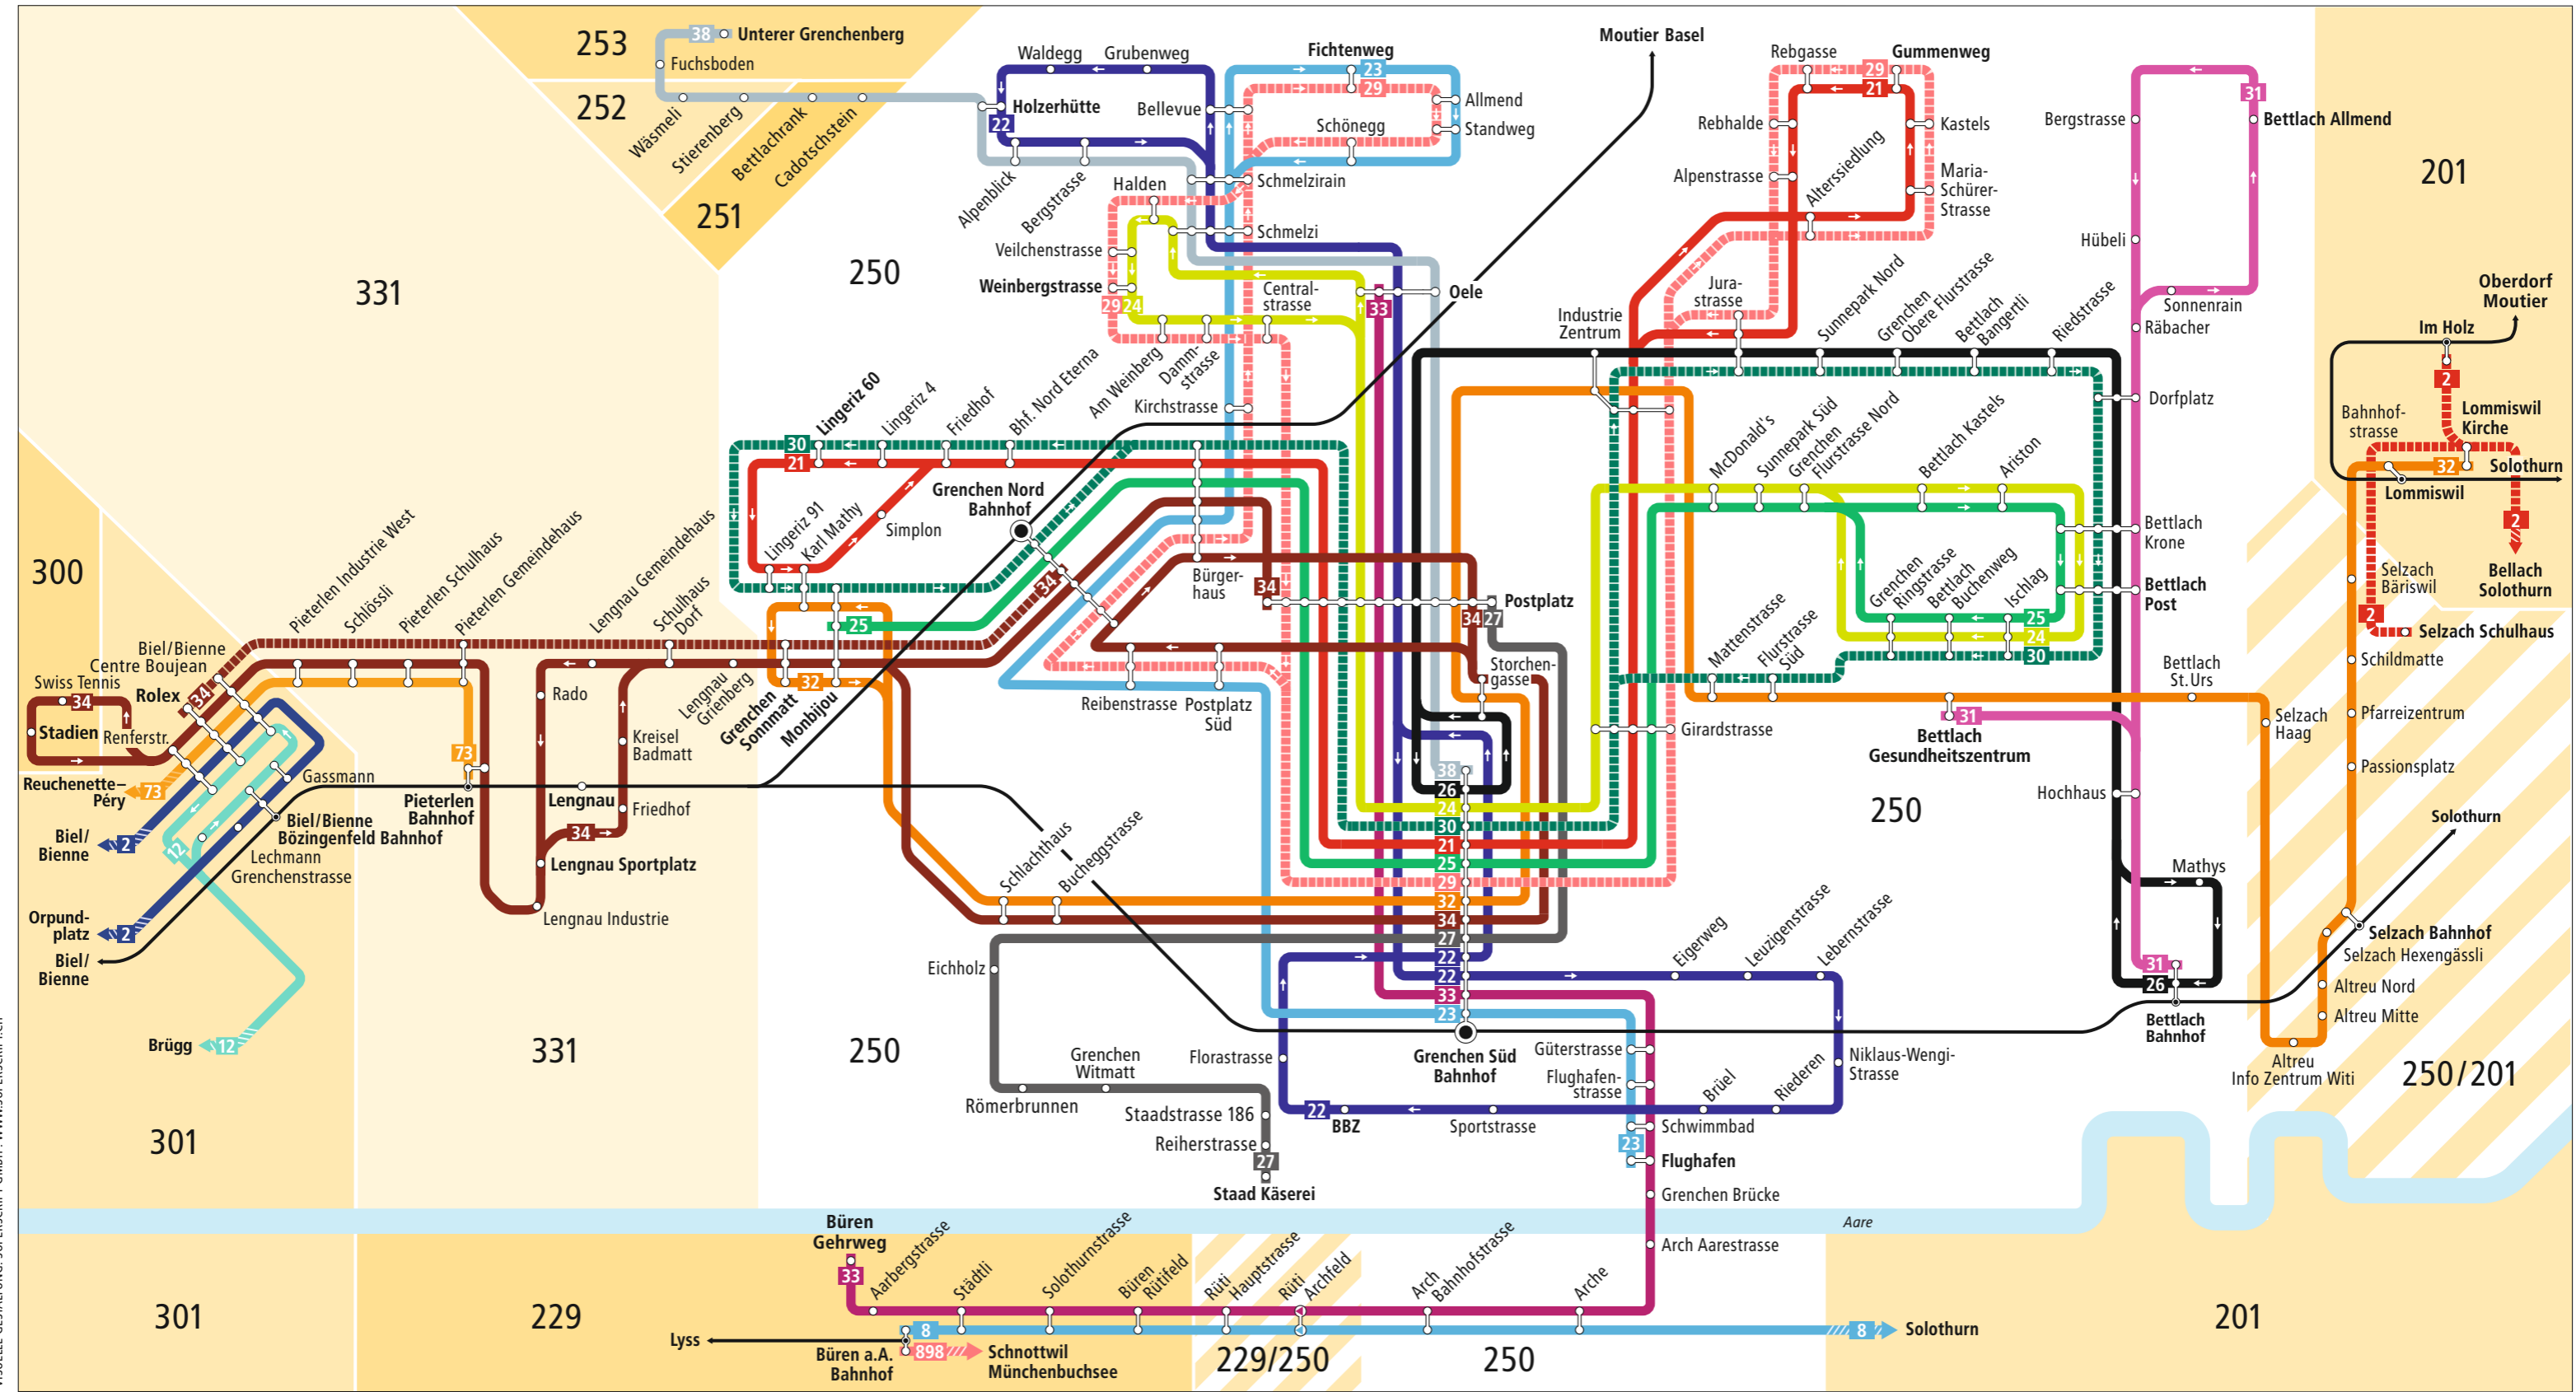

Linienetz Grenchen und Umgebung

Zeichenerklärung	
250	Tarifzonen LIBERO
	Überschneidung von zwei Tarifzonen
	regelmässig verkehrende Buslinie
	Bus fährt in angegebener Richtung
	Bus hält nur in angegebener Richtung
	Bahnstrecke
	Abendlinie 29
	Abendlinie 30
	Biel Rolex-Grenchen Nord einzelne Kurse
	Solothurn-Bellach Hubel-Im Holz/Selzach einzelne Kurse
	Richtungsanzeige. Linienende liegt ausserhalb des Plans. Infos zu den Tarifzonen entnehmen Sie dem Libero-Zonenplan.