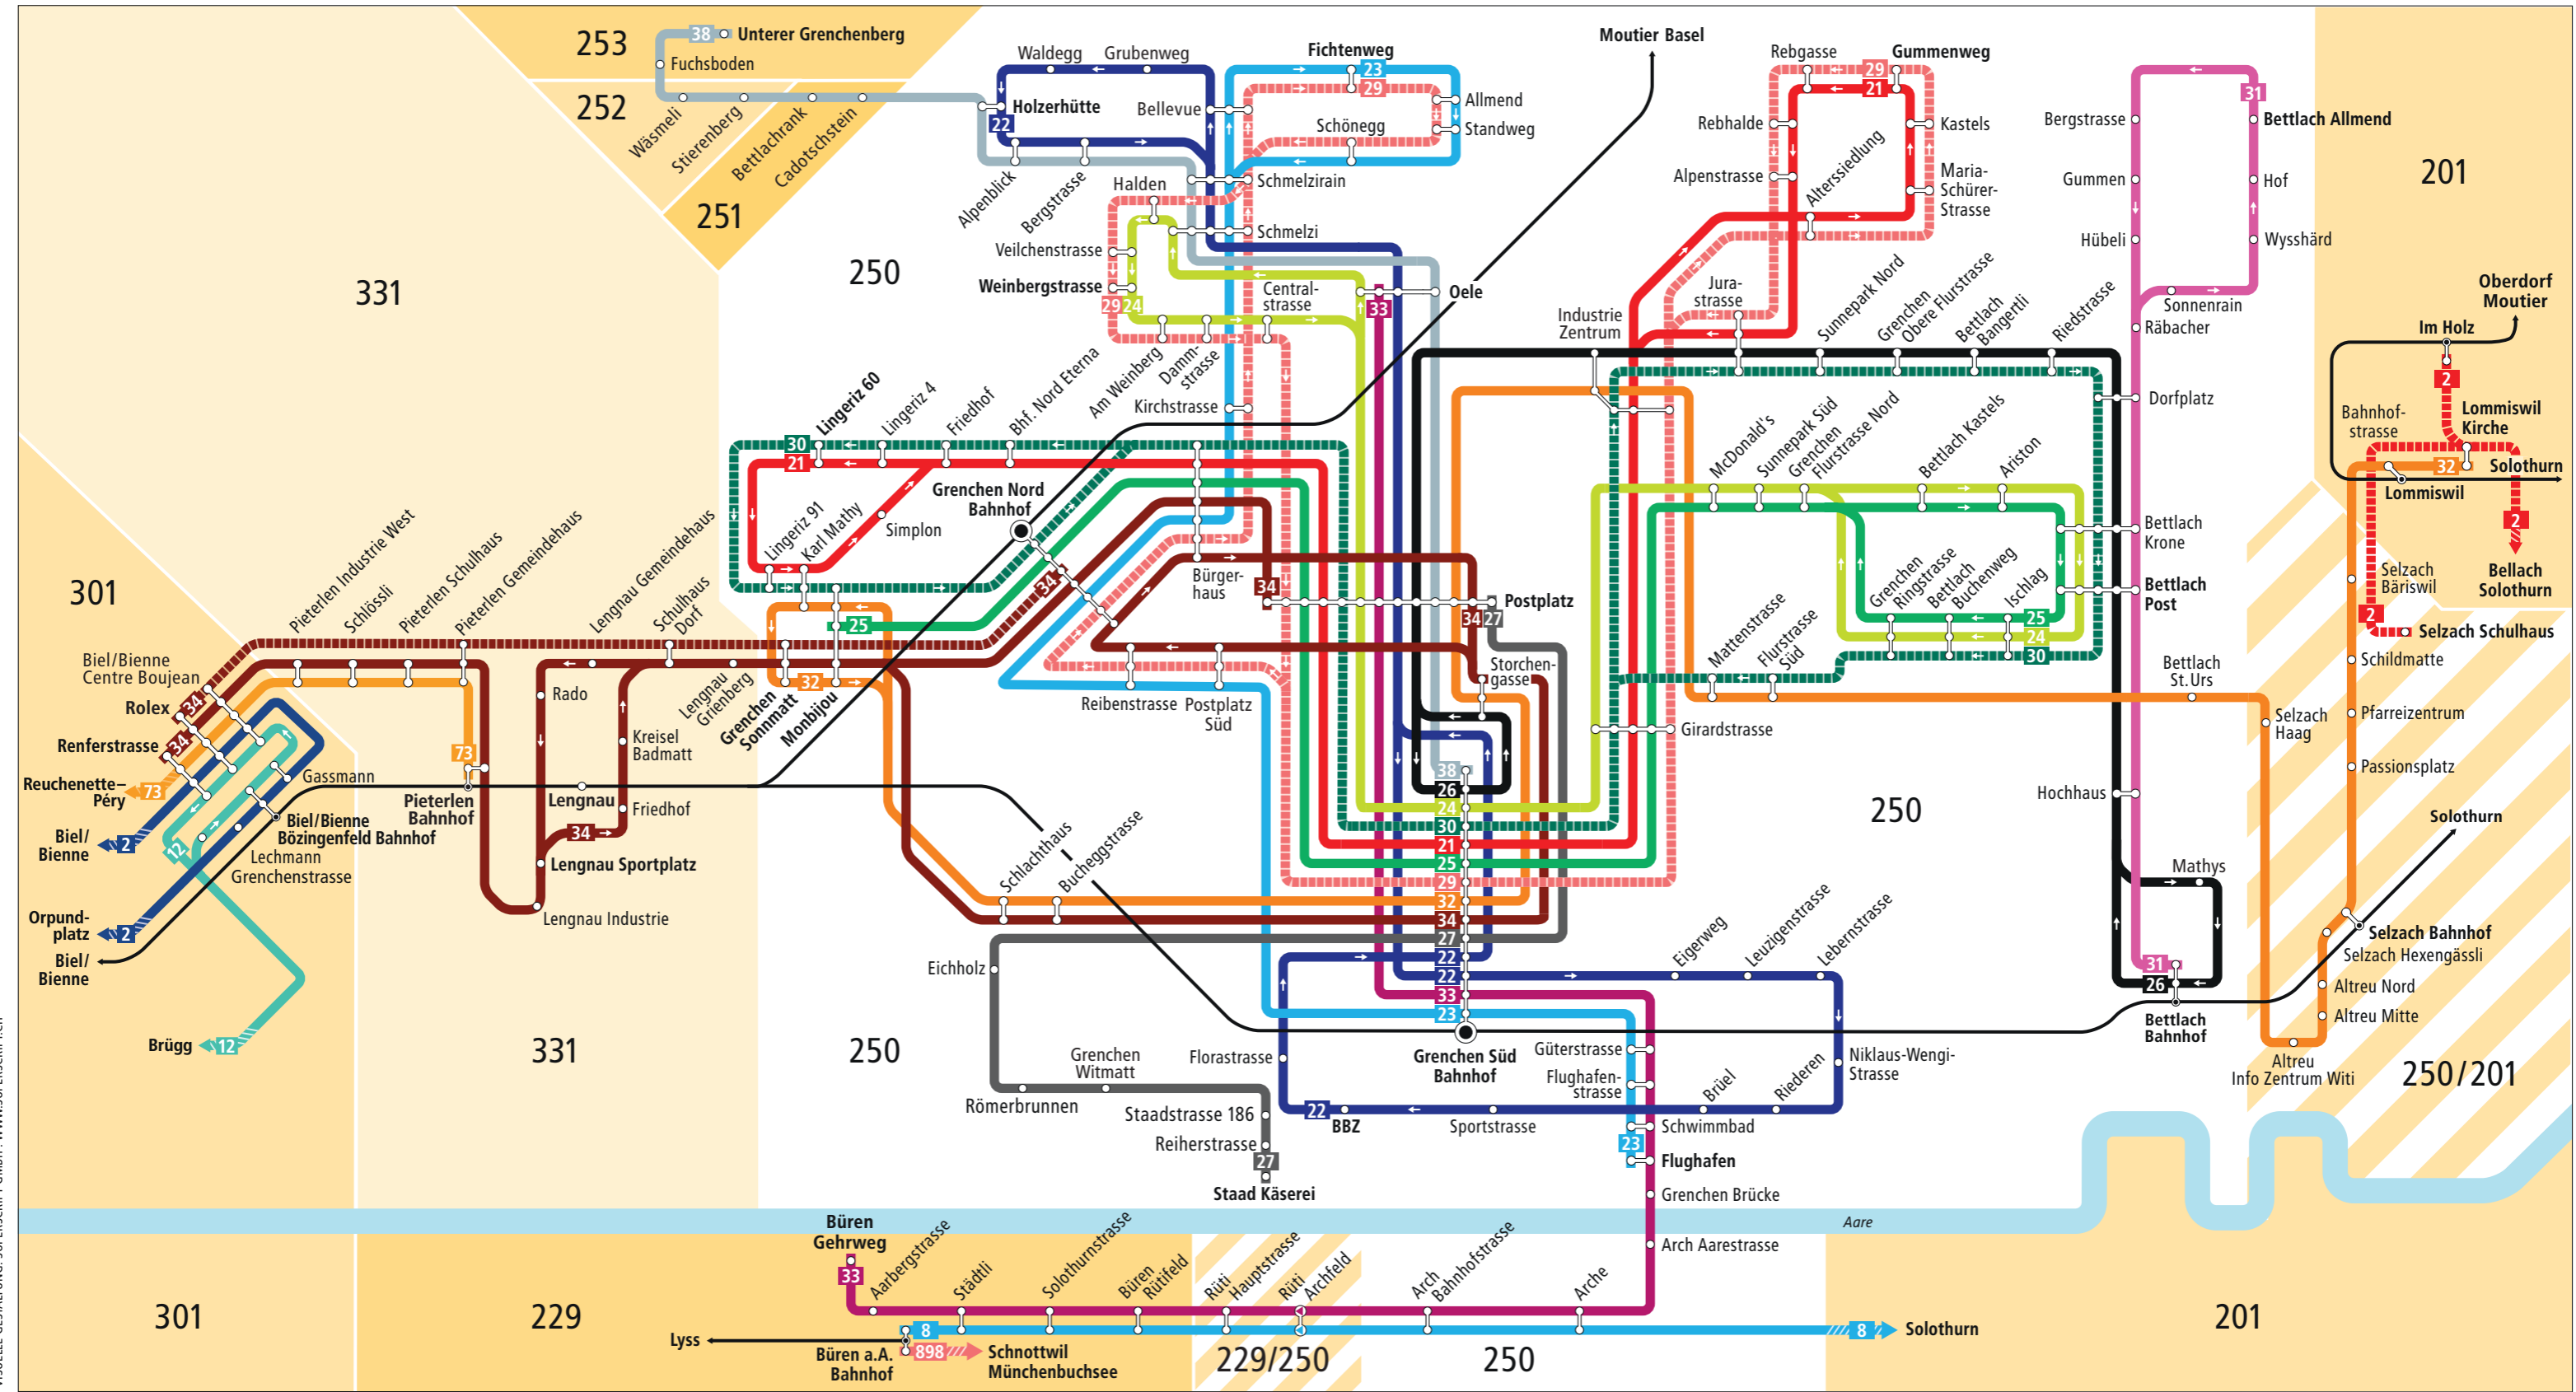

Linienetz Grenchen und Umgebung

Zeichenerklärung	
250	Tarifzonen LIBERO
 	Überschneidung von zwei Tarifzonen
	regelmässig verkehrende Buslinie
	Bus fährt in angegebener Richtung
	Bus hält nur in angegebener Richtung
	Bahnstrecke
	Abendlinie 29
	Abendlinie 30
	Biel Rolex - Grenchen Nord einzelne Kurse
	Solothurn - Bellach Hubel - Im Holz / Selzach einzelne Kurse
	Richtungsanzeige. Liniende liegt ausserhalb des Plans. Infos zu den Tarifzonen entnehmen Sie dem Libero-Zonenplan.