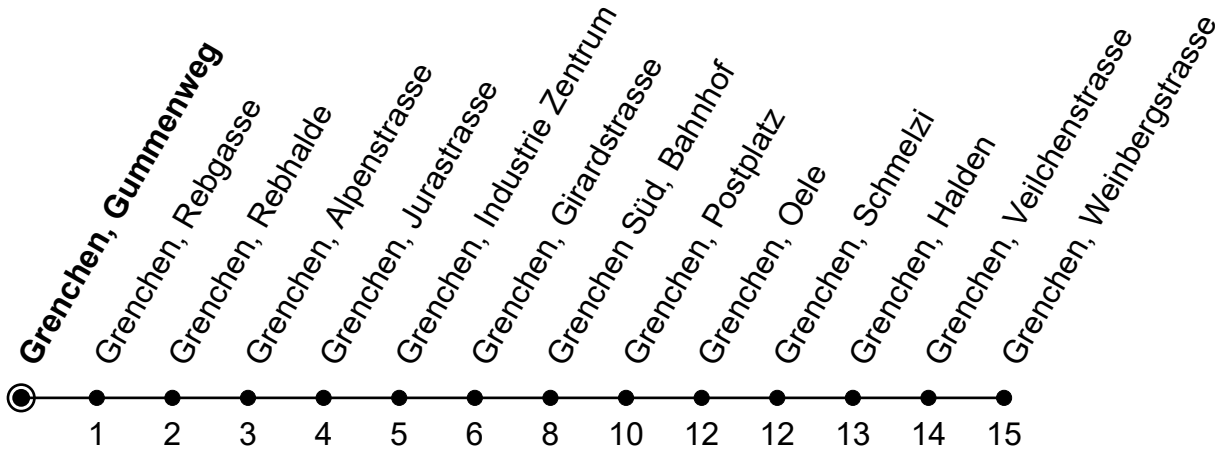

# 21

Grenchen, Gummenweg

## Richtung Grenchen, Weinbergstrasse

Gültig ab 14.12.2025

Ungefähre Reisezeit in Minuten

🕒	Montag - Freitag	Samstag	Sonn- und allg. Feiertage
5	37 52		
6	07 22 37 52	37 52	
7	07 22 37 52	07 22 37 52	37
8	07 22 37 52	07 22 37 52	07 37
9	07 22 37 52	07 22 37 52	07 37
10	07 22 37 52	07 22 37 52	07 37
11	07 22 37 52	07 22 37 52	07 37
12	07 22 37 52	07 22 37 52	07 37
13	07 22 37 52	07 22 37 52	07 37
14	07 22 37 52	07 22 37 52	07 37
15	07 22 37 52	07 22 37 52	07 37
16	07 22 37 52	07 22 37 52	07 37
17	07 22 37 52	07 22 37 52	07 37
18	07 22 37 52	07 22 37 52	07 37
19	07 22 37 52	07 22 37 52	07 37
20	07 22 <sub>A</sub> 37	07 22 <sub>A</sub> 37	07 37
21	07 37	07 37	07 37
22	07 37	07 37	07 37
23	07 37	07 37	07 37
0	07	07	07

**A** = Verkehrt nur bis Grenchen Süd, Bahnhof