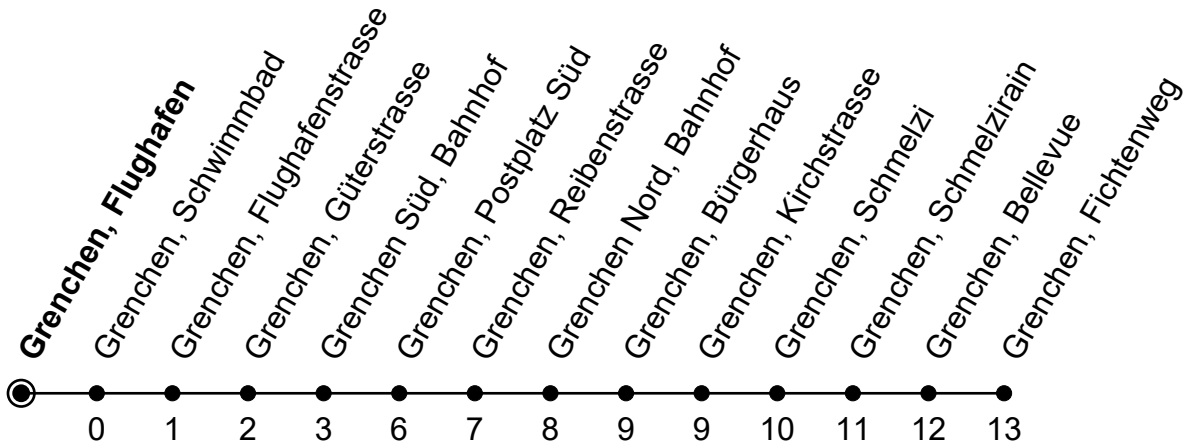

Gültig von 10.12.2023 bis 14.12.2024

Ungefähre Reisezeit in Minuten

🕒	Montag - Freitag	Samstag	Sonntag
5	56 _A		
6	26 56 _A	56	
7	26 56 _A	26 56	56
8	26 56	26 56	26 56
9	26 56	26 56	26 56
10	26 56	26 56	26 56
11	26 56	26 56	26 56
12	26 56	26 56	26 56
13	26 56	26 56	26 56
14	26 56	26 56	26 56
15	26 56	26 56	26 56
16	26 56	26 56	26 56
17	26 56	26 56	26 56
18	26 56	26 56	26 56
19	26 56	26 56	26 56
20			
21			
22			
23			
0			

A = Bedient zusätzlich Haltestelle Oele

Der Sonntagsfahrplan gilt auch an den allg. Feiertagen.