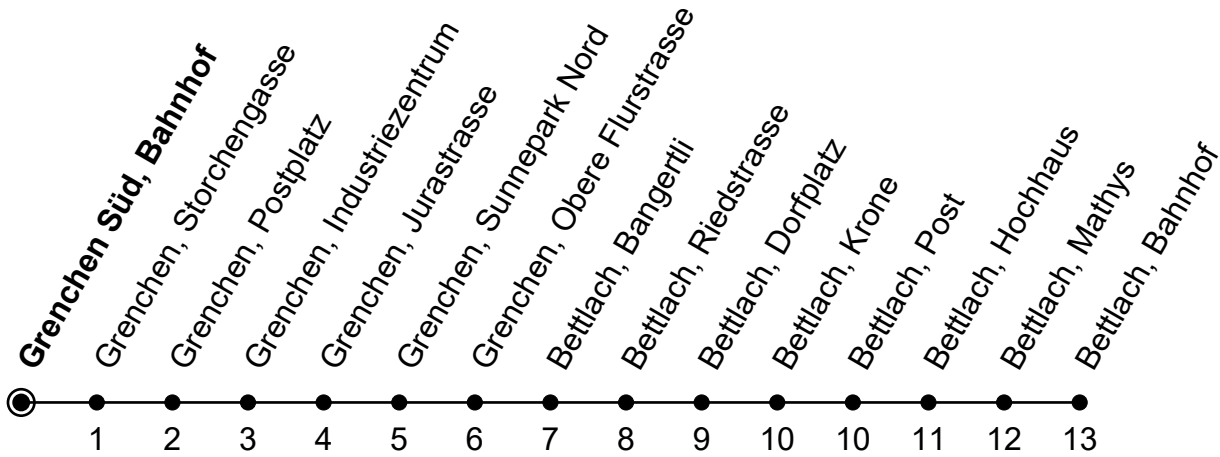

Gültig von 10.12.2023 bis 14.12.2024

Ungefähre Reisezeit in Minuten

🕒	Montag - Freitag	Samstag	Sonntag
5	45		
6	15 45	45	
7	15 45	15 45	20 _A
8	15 45	15 45	20 _A
9	15 45	15 45	20 _A
10	15 45	15 45	20 _A
11	15 45	15 45	20 _A
12	15 45	15 45	20 _A
13	15 45	15 45	20 _A
14	15 45	15 45	20 _A
15	15 45	15 45	20 _A
16	15 45	15 45	20 _A
17	15 45	15 45	20 _A
18	15 45	15 45	20 _A
19	15 45	15 45	20 _A
20	15	15	20 _A
21			
22			
23			
0			

A = Bis Bettlach, Dorfplatz

Der Sonntagsfahrplan gilt auch an den allg. Feiertagen.