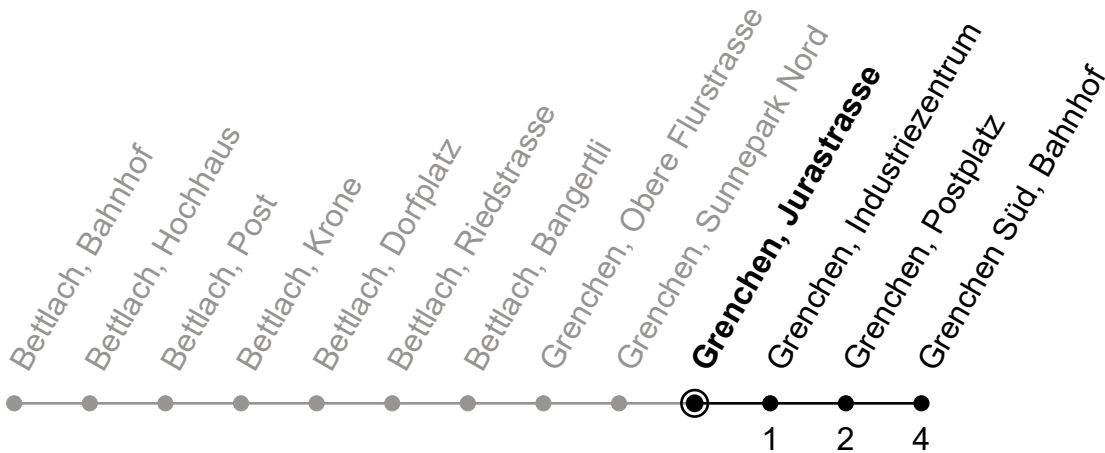

Gültig von 10.12.2023 bis 14.12.2024

Ungefähre Reisezeit in Minuten

🕒	Montag - Freitag	Samstag	Sonntag
5	38		
6	08 38	38	37 <sub>A</sub>
7	08 38	08 38	37 <sub>A</sub>
8	08 38	08 38	37 <sub>A</sub>
9	08 38	08 38	37 <sub>A</sub>
10	08 38	08 38	37 <sub>A</sub>
11	08 38	08 38	37 <sub>A</sub>
12	08 38	08 38	37 <sub>A</sub>
13	08 38	08 38	37 <sub>A</sub>
14	08 38	08 38	37 <sub>A</sub>
15	08 38	08 38	37 <sub>A</sub>
16	08 38	08 38	37 <sub>A</sub>
17	08 38	08 38	37 <sub>A</sub>
18	08 38	08 38	37 <sub>A</sub>
19	08 38	08 38	37 <sub>A</sub>
20	08	08	
21			
22			
23			
0			

**A** = Verkehrt ab Grenchen, Bahnhof Süd  
via Linie 33 nach Büren a.A.

Der Sonntagsfahrplan gilt auch an den allg. Feiertagen.