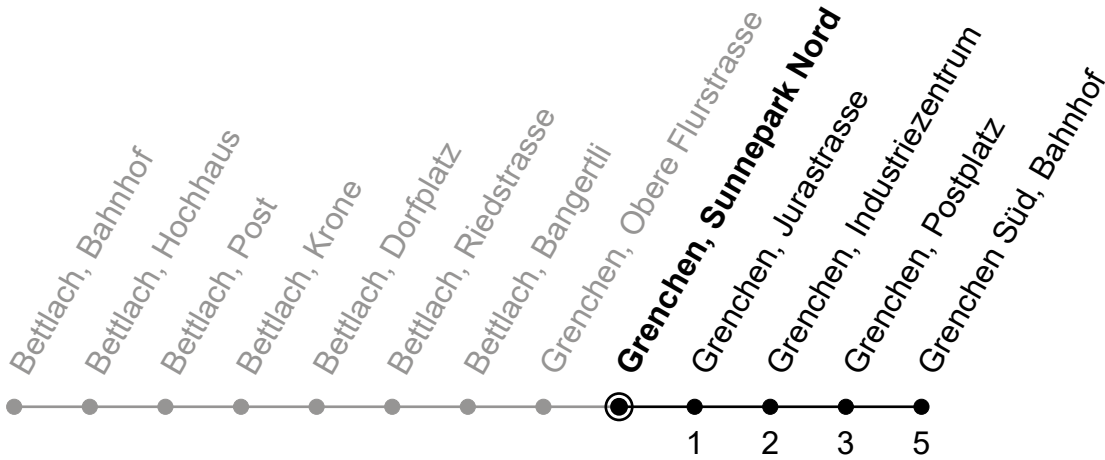

Gültig von 10.12.2023 bis 14.12.2024

Ungefähre Reisezeit in Minuten

🕒	Montag - Freitag	Samstag	Sonntag
5	37		
6	07 37	37	36 <sub>A</sub>
7	07 37	07 37	36 <sub>A</sub>
8	07 37	07 37	36 <sub>A</sub>
9	07 37	07 37	36 <sub>A</sub>
10	07 37	07 37	36 <sub>A</sub>
11	07 37	07 37	36 <sub>A</sub>
12	07 37	07 37	36 <sub>A</sub>
13	07 37	07 37	36 <sub>A</sub>
14	07 37	07 37	36 <sub>A</sub>
15	07 37	07 37	36 <sub>A</sub>
16	07 37	07 37	36 <sub>A</sub>
17	07 37	07 37	36 <sub>A</sub>
18	07 37	07 37	36 <sub>A</sub>
19	07 37	07 37	36 <sub>A</sub>
20	07	07	
21			
22			
23			
0			

**A** = Verkehrt ab Grenchen, Bahnhof Süd  
via Linie 33 nach Büren a.A.

Der Sonntagsfahrplan gilt auch an den allg. Feiertagen.