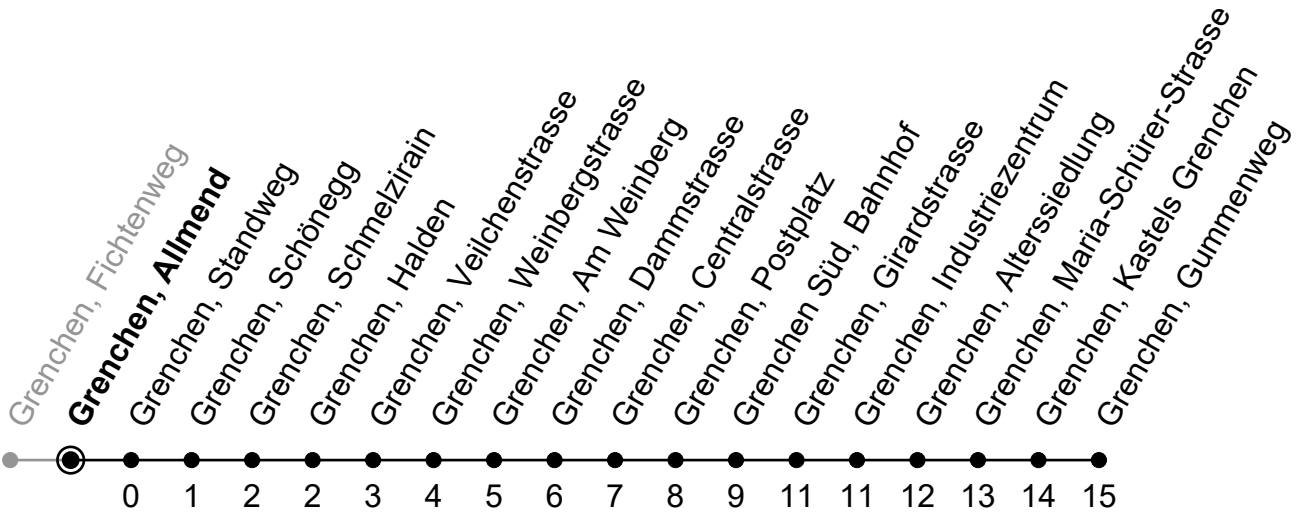

Gültig von 10.12.2023 bis 14.12.2024

Ungefähre Reisezeit in Minuten

🕒	Montag - Freitag	Samstag	Sonntag
5			
6			
7			
8			
9			
10			
11			
12			
13			
14			
15			
16			
17			
18			
19			
20	11 49	11 49	11 49
21	19 49	19 49	19 49
22	19 49	19 49	19 49
23	19 49	19 49	19 49
0	24 <sub>A</sub>	24 <sub>A</sub>	24 <sub>A</sub>

**A** = Bis Grenchen, Bahnhof Süd

Der Sonntagsfahrplan gilt auch an den allg. Feiertagen.

Busbetrieb Grenchen und Umgebung, 2540 Grenchen / Tel. 032 644 32 11 / [www.bgu.ch](http://www.bgu.ch)