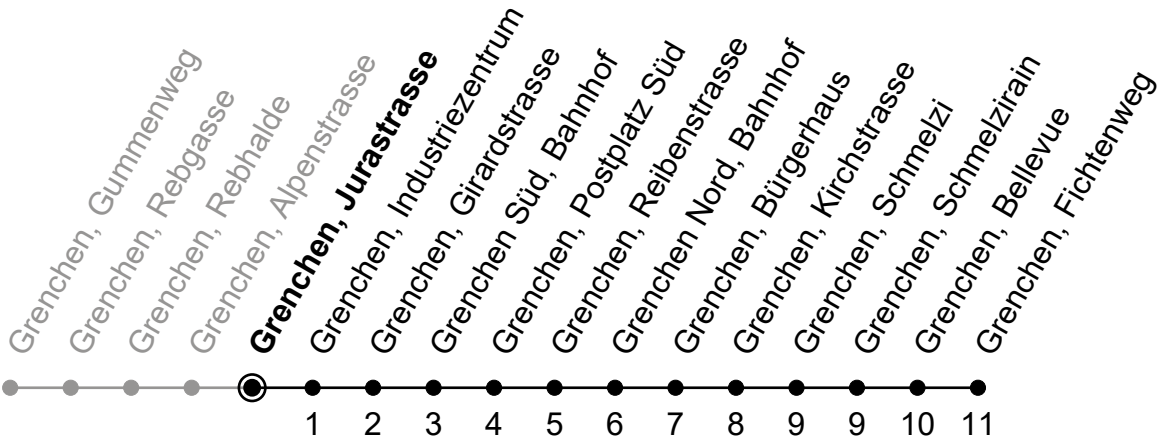

Gültig von 10.12.2023 bis 14.12.2024

Ungefähre Reisezeit in Minuten

🕒	Montag - Freitag	Samstag	Sonntag
5			
6			
7			
8			
9			
10			
11			
12			
13			
14			
15			
16			
17			
18			
19			
20	37	37	37
21	07 37	07 37	07 37
22	07 37	07 37	07 37
23	07 37	07 37	07 37
0	07	07	07

Der Sonntagsfahrplan gilt auch an den allg. Feiertagen.