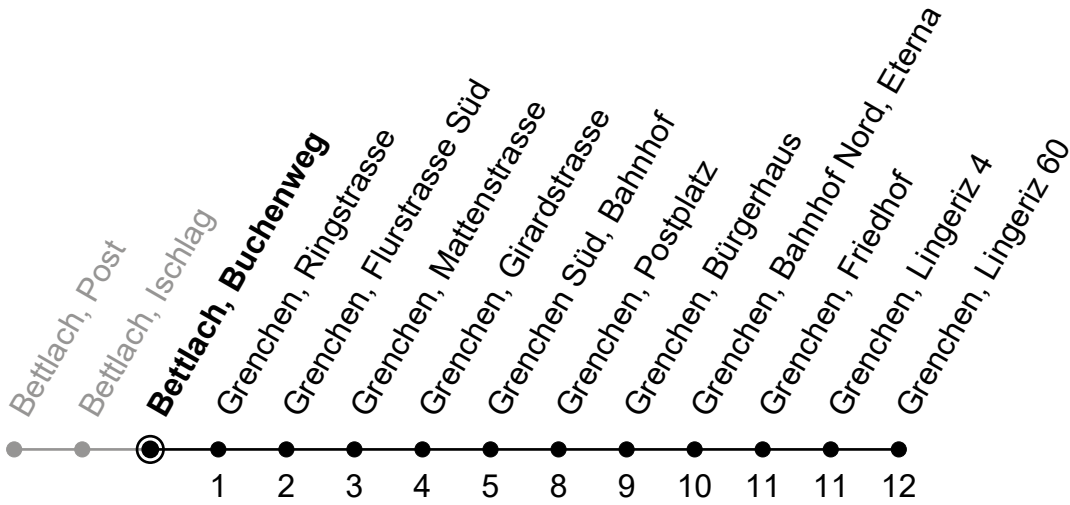

30

Bettlach, Buchenweg
Richtung Grenchen, Lingeriz 60

Gültig von 10.12.2023 bis 14.12.2024

Ungefähre Reisezeit in Minuten

🕒	Montag - Freitag	Samstag	Sonntag
5			
6			
7			
8			
9			
10			
11			
12			
13			
14			
15			
16			
17			
18			
19			
20	51	51	51
21	21 51	21 51	21 51
22	21 51	21 51	21 51
23	21 51	21 51	21 51
0	24 _A	24 _A	24 _A

A = Bis Grenchen, Bahnhof Süd

Der Sonntagsfahrplan gilt auch an den allg. Feiertagen.

Busbetrieb Grenchen und Umgebung, 2540 Grenchen / Tel. 032 644 32 11 / www.bgu.ch