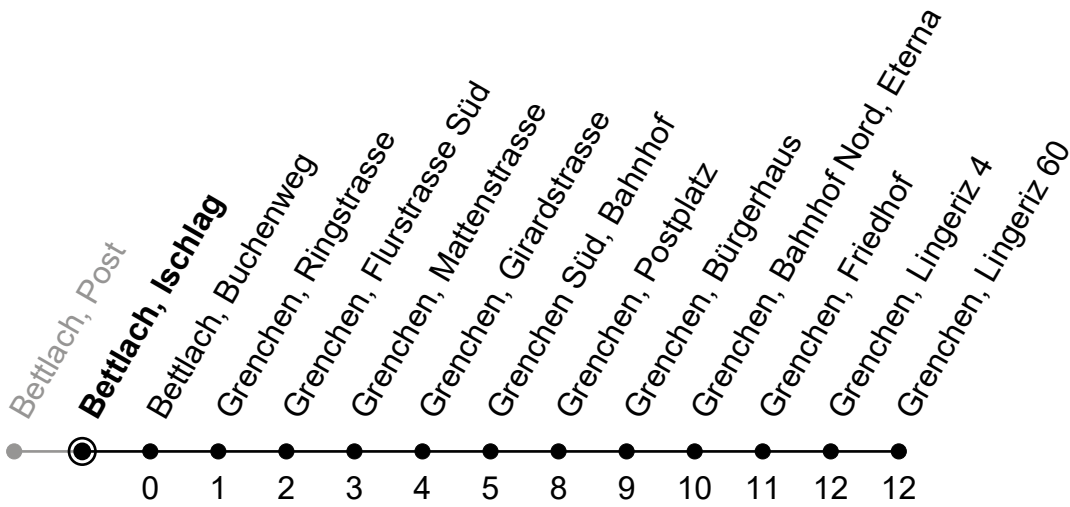

30

Bettlach, Ischlag

Richtung Grenchen, Lingeriz 60

Gültig von 10.12.2023 bis 14.12.2024

Ungefähre Reisezeit in Minuten

🕒	Montag - Freitag	Samstag	Sonntag
5			
6			
7			
8			
9			
10			
11			
12			
13			
14			
15			
16			
17			
18			
19			
20	50	50	50
21	20 50	20 50	20 50
22	20 50	20 50	20 50
23	20 50	20 50	20 50
0	23 _A	23 _A	23 _A

A = Bis Grenchen, Bahnhof Süd

Der Sonntagsfahrplan gilt auch an den allg. Feiertagen.

Busbetrieb Grenchen und Umgebung, 2540 Grenchen / Tel. 032 644 32 11 / www.bgu.ch