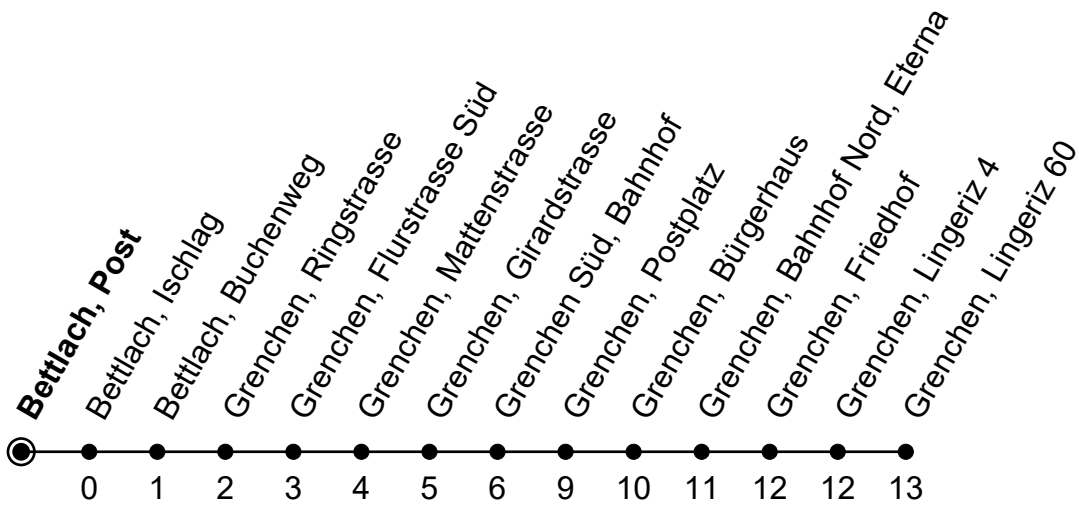

**30**

Bettlach, Post

**Richtung Grenchen, Lingeriz 60**

Gültig von 10.12.2023 bis 14.12.2024

Ungefähre Reisezeit in Minuten

🕒	Montag - Freitag	Samstag	Sonntag
5			
6			
7			
8			
9			
10			
11			
12			
13			
14			
15			
16			
17			
18			
19			
20	50	50	50
21	20 50	20 50	20 50
22	20 50	20 50	20 50
23	20 50	20 50	20 50
0	23 <sub>A</sub>	23 <sub>A</sub>	23 <sub>A</sub>

**A** = Bis Grenchen, Bahnhof Süd

Der Sonntagsfahrplan gilt auch an den allg. Feiertagen.

Busbetrieb Grenchen und Umgebung, 2540 Grenchen / Tel. 032 644 32 11 / [www.bgu.ch](http://www.bgu.ch)