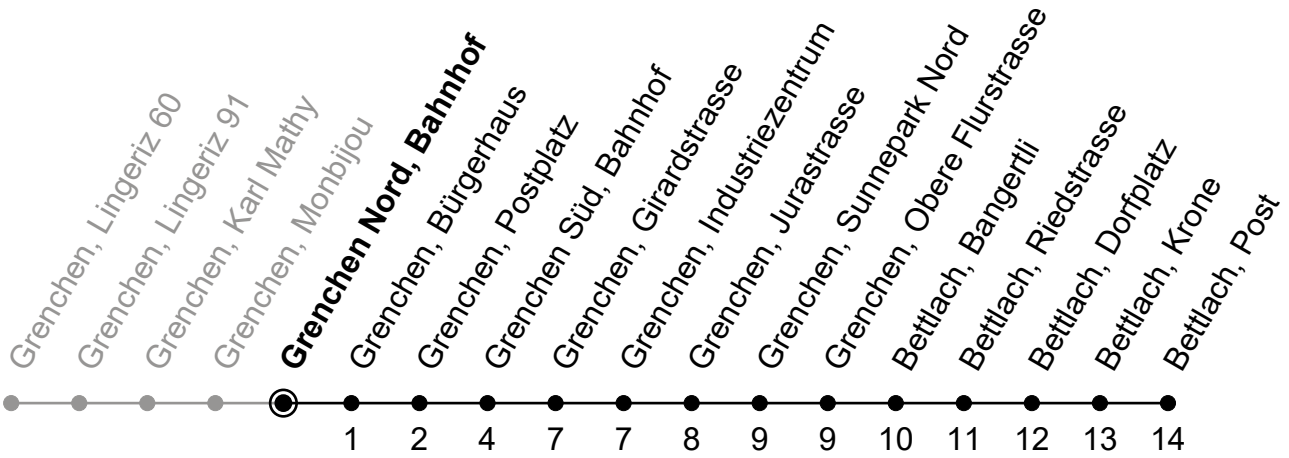

30

Grenchen Nord, Bahnhof Richtung Bettlach, Post

Gültig von 10.12.2023 bis 14.12.2024

Ungefähre Reisezeit in Minuten

🕒	Montag - Freitag	Samstag	Sonntag
5			
6			
7			
8			
9			
10			
11			
12			
13			
14			
15			
16			
17			
18			
19			
20	36	36	36
21	06 36	06 36	06 36
22	06 36	06 36	06 36
23	06 36	06 36	06 36
0	06	06	06

Der Sonntagsfahrplan gilt auch an den allg. Feiertagen.