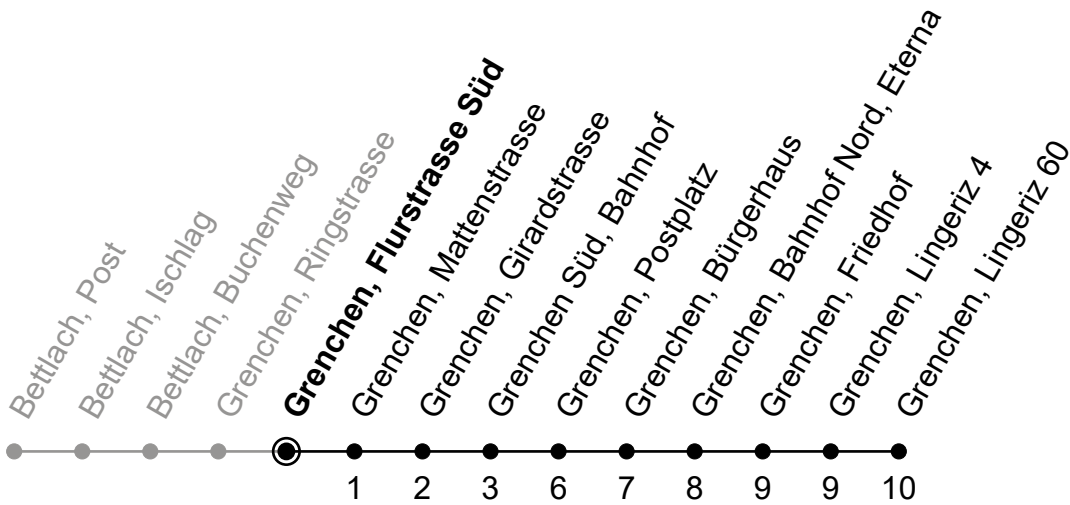

30

Grenchen, Flurstrasse Süd Richtung Grenchen, Lingeriz 60

Gültig von 10.12.2023 bis 14.12.2024

Ungefähre Reisezeit in Minuten

🕒	Montag - Freitag	Samstag	Sonntag
5			
6			
7			
8			
9			
10			
11			
12			
13			
14			
15			
16			
17			
18			
19			
20	53	53	53
21	23 53	23 53	23 53
22	23 53	23 53	23 53
23	23 53	23 53	23 53
0	26 _A	26 _A	26 _A

A = Bis Grenchen, Bahnhof Süd

Der Sonntagsfahrplan gilt auch an den allg. Feiertagen.

Busbetrieb Grenchen und Umgebung, 2540 Grenchen / Tel. 032 644 32 11 / www.bgu.ch