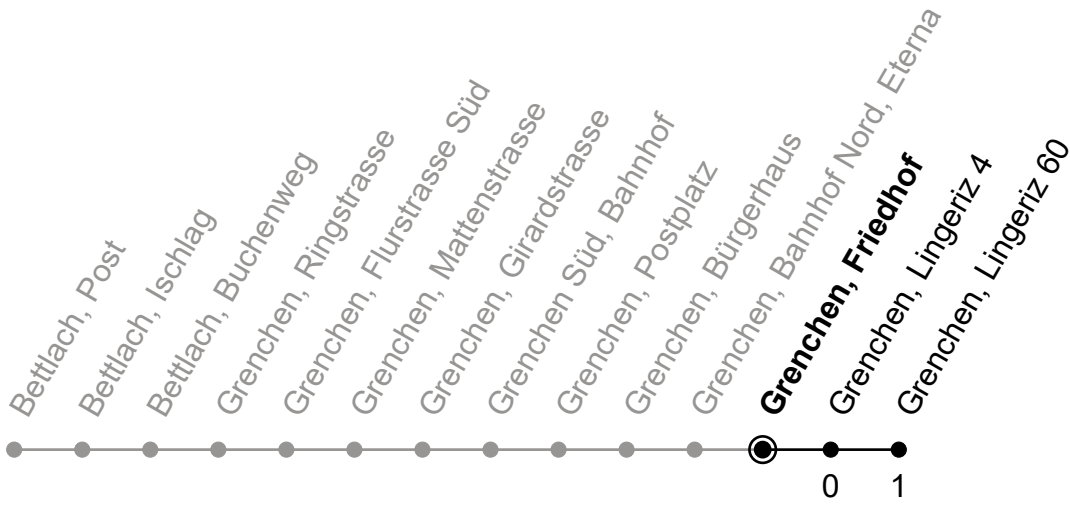

30

Grenchen, Friedhof Richtung Grenchen, Lingeriz 60

Gültig von 10.12.2023 bis 14.12.2024

Ungefähre Reisezeit in Minuten

🕒	Montag - Freitag	Samstag	Sonntag
5			
6			
7			
8			
9			
10			
11			
12			
13			
14			
15			
16			
17			
18			
19			
20	32	32	32
21	02 32	02 32	02 32
22	02 32	02 32	02 32
23	02 32	02 32	02 32
0	02	02	02

Der Sonntagsfahrplan gilt auch an den allg. Feiertagen.