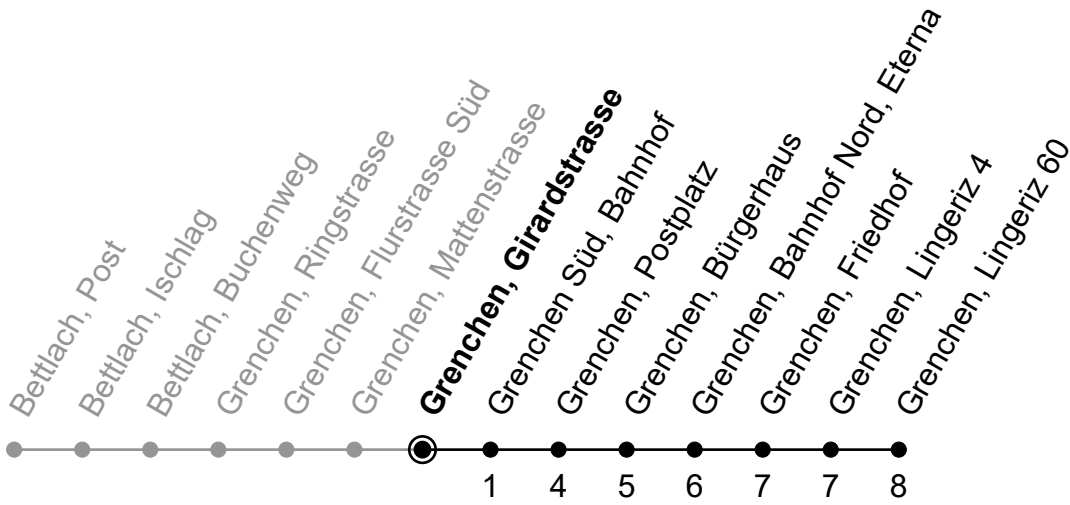

# 30

Grenchen, Girardstrasse

## Richtung Grenchen, Lingeriz 60

Gültig von 10.12.2023 bis 14.12.2024

Ungefähre Reisezeit in Minuten

🕒	Montag - Freitag	Samstag	Sonntag
5			
6			
7			
8			
9			
10			
11			
12			
13			
14			
15			
16			
17			
18			
19			
20	55	55	55
21	25 55	25 55	25 55
22	25 55	25 55	25 55
23	25 55	25 55	25 55
0			

Der Sonntagsfahrplan gilt auch an den allg. Feiertagen.