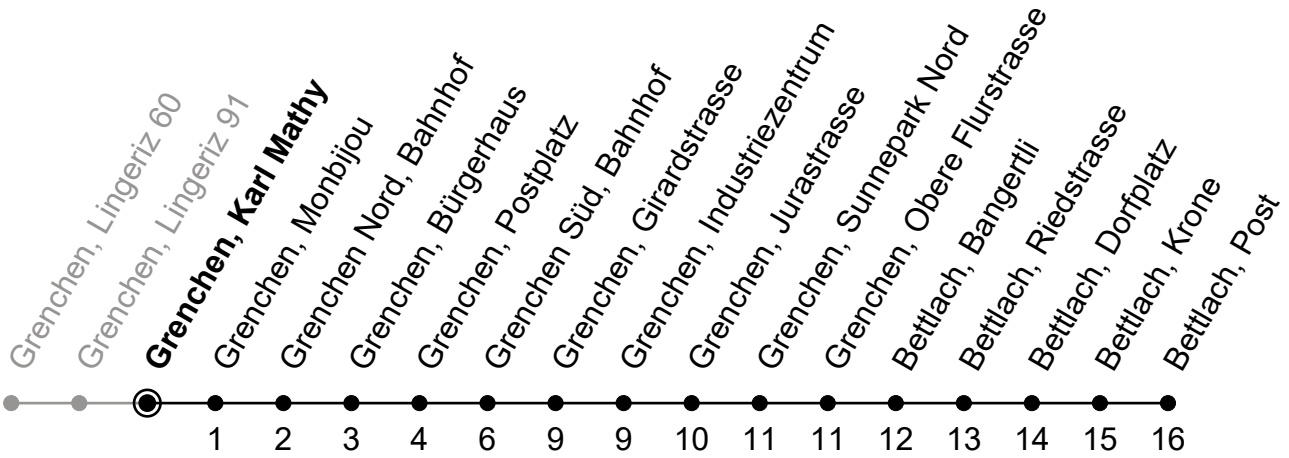

# 30

## Grenchen, Karl Mathy Richtung Bettlach, Post

Gültig von 10.12.2023 bis 14.12.2024

Ungefähre Reisezeit in Minuten

🕒	Montag - Freitag	Samstag	Sonntag
5			
6			
7			
8			
9			
10			
11			
12			
13			
14			
15			
16			
17			
18			
19			
20	34	34	34
21	04 34	04 34	04 34
22	04 34	04 34	04 34
23	04 34	04 34	04 34
0	04	04	04

Der Sonntagsfahrplan gilt auch an den allg. Feiertagen.