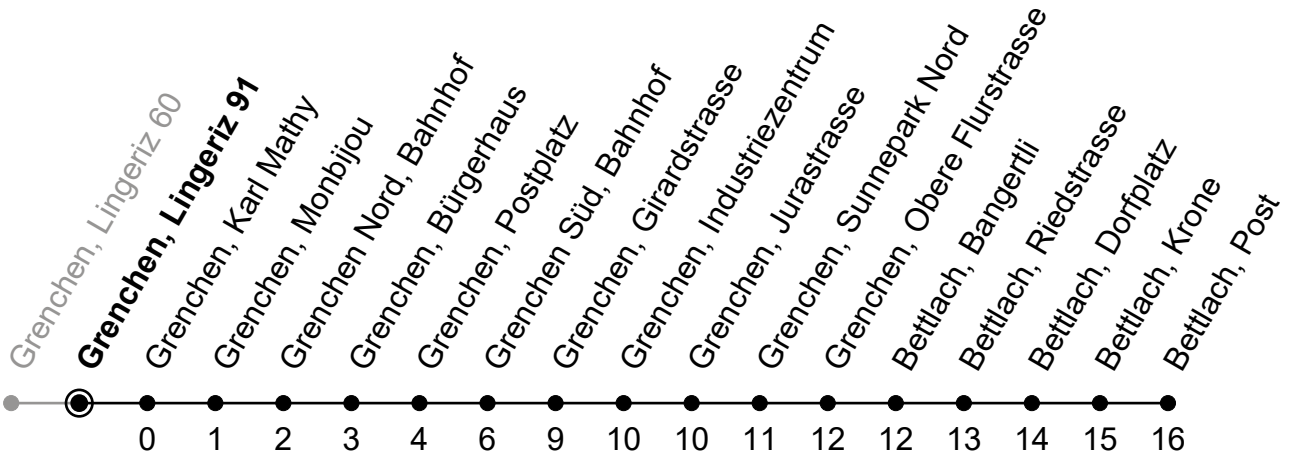

# 30

## Grenchen, Lingeriz 91 Richtung Bettlach, Post

Gültig von 10.12.2023 bis 14.12.2024

Ungefähre Reisezeit in Minuten

🕒	Montag - Freitag	Samstag	Sonntag
5			
6			
7			
8			
9			
10			
11			
12			
13			
14			
15			
16			
17			
18			
19			
20	33	33	33
21	03 33	03 33	03 33
22	03 33	03 33	03 33
23	03 33	03 33	03 33
0	03	03	03

Der Sonntagsfahrplan gilt auch an den allg. Feiertagen.