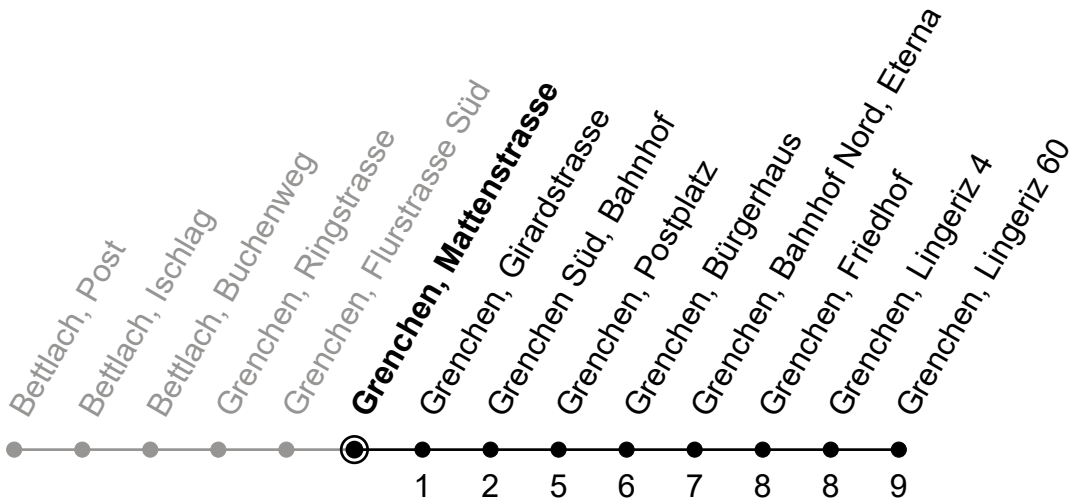

# 30

Grenchen, Mattenstrasse

## Richtung Grenchen, Lingeriz 60

Gültig von 10.12.2023 bis 14.12.2024

Ungefähre Reisezeit in Minuten

| 🕒  | Montag - Freitag | Samstag | Sonntag |
|----|------------------|---------|---------|
| 5  |                  |         |         |
| 6  |                  |         |         |
| 7  |                  |         |         |
| 8  |                  |         |         |
| 9  |                  |         |         |
| 10 |                  |         |         |
| 11 |                  |         |         |
| 12 |                  |         |         |
| 13 |                  |         |         |
| 14 |                  |         |         |
| 15 |                  |         |         |
| 16 |                  |         |         |
| 17 |                  |         |         |
| 18 |                  |         |         |
| 19 |                  |         |         |
| 20 | 54               | 54      | 54      |
| 21 | 24 54            | 24 54   | 24 54   |
| 22 | 24 54            | 24 54   | 24 54   |
| 23 | 24 54            | 24 54   | 24 54   |
| 0  |                  |         |         |

Der Sonntagsfahrplan gilt auch an den allg. Feiertagen.