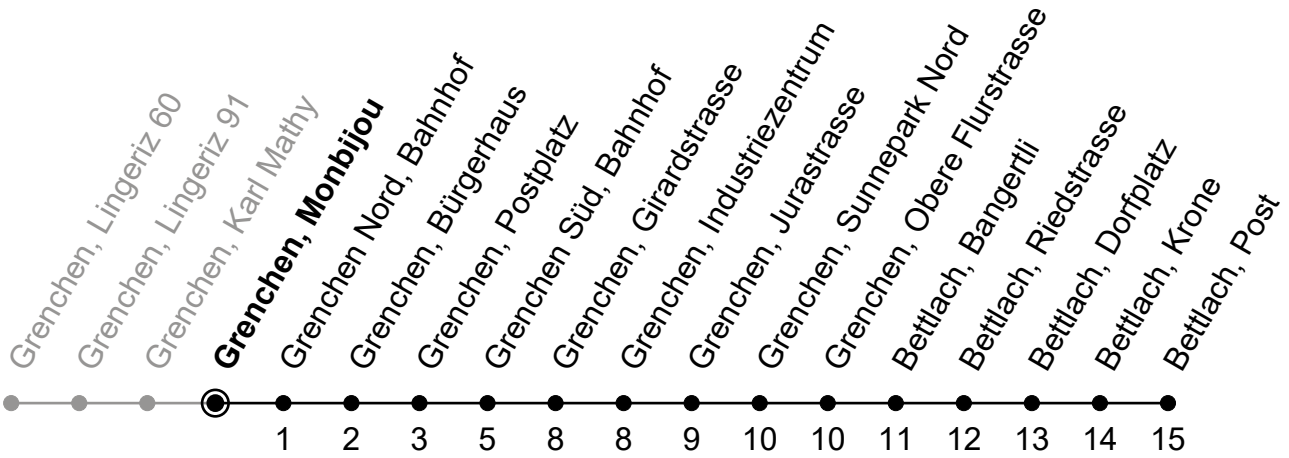

30

Grenchen, Monbijou Richtung Bettlach, Post

Gültig von 10.12.2023 bis 14.12.2024

Ungefähre Reisezeit in Minuten

🕒	Montag - Freitag	Samstag	Sonntag
5			
6			
7			
8			
9			
10			
11			
12			
13			
14			
15			
16			
17			
18			
19			
20	35	35	35
21	05 35	05 35	05 35
22	05 35	05 35	05 35
23	05 35	05 35	05 35
0	05	05	05

Der Sonntagsfahrplan gilt auch an den allg. Feiertagen.