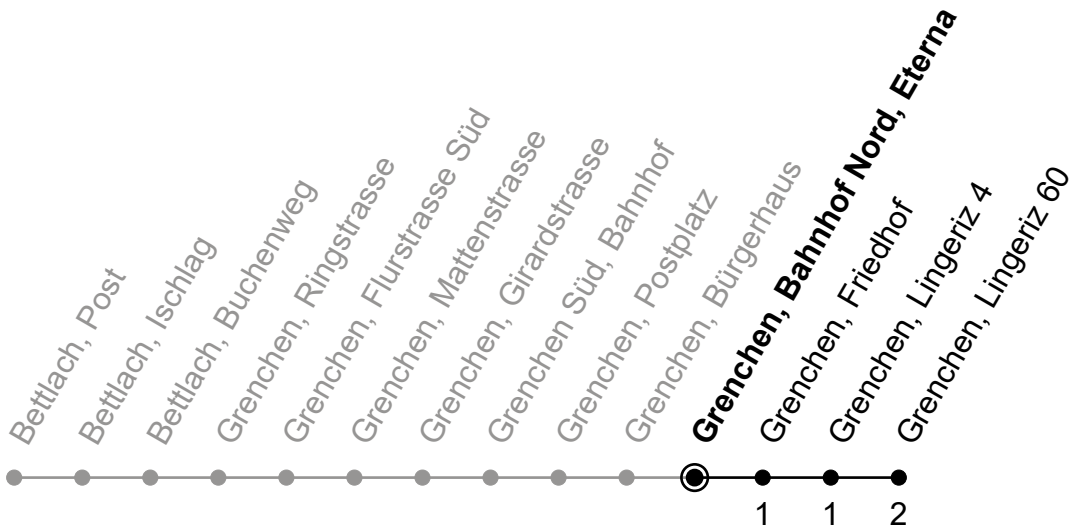

30

Grenchen, Bahnhof Nord, Eterna Richtung Grenchen, Lingeriz 60

Gültig von 10.12.2023 bis 14.12.2024

Ungefähre Reisezeit in Minuten

🕒	Montag - Freitag	Samstag	Sonntag
5			
6			
7			
8			
9			
10			
11			
12			
13			
14			
15			
16			
17			
18			
19			
20	31	31	31
21	01 31	01 31	01 31
22	01 31	01 31	01 31
23	01 31	01 31	01 31
0	01	01	01

Der Sonntagsfahrplan gilt auch an den allg. Feiertagen.