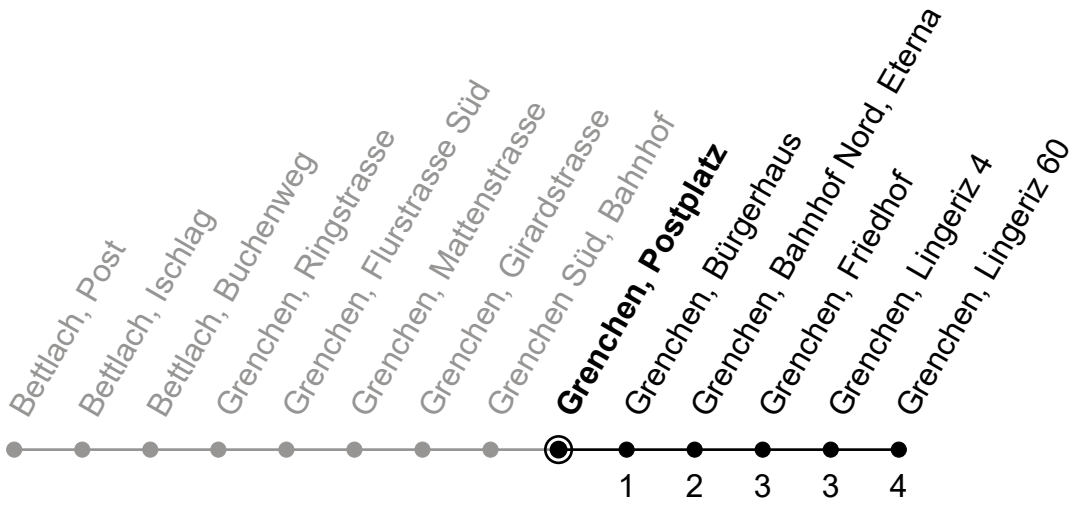

# 30

Grenchen, Postplatz

## Richtung Grenchen, Lingeriz 60

Gültig von 10.12.2023 bis 14.12.2024

Ungefähre Reisezeit in Minuten

🕒	Montag - Freitag	Samstag	Sonntag
5			
6			
7			
8			
9			
10			
11			
12			
13			
14			
15			
16			
17			
18			
19			
20	29 59	29 59	29 59
21	29 59	29 59	29 59
22	29 59	29 59	29 59
23	29 59	29 59	29 59
0			

Der Sonntagsfahrplan gilt auch an den allg. Feiertagen.