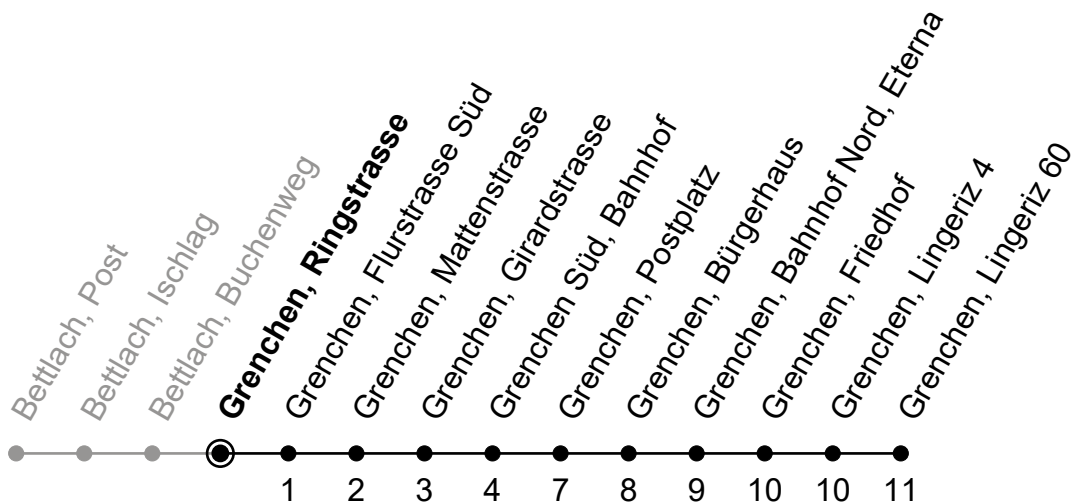

30

Grenchen, Ringstrasse

Richtung Grenchen, Lingeriz 60

Gültig von 10.12.2023 bis 14.12.2024

Ungefähre Reisezeit in Minuten

🕒	Montag - Freitag	Samstag	Sonntag
5			
6			
7			
8			
9			
10			
11			
12			
13			
14			
15			
16			
17			
18			
19			
20	52	52	52
21	22 52	22 52	22 52
22	22 52	22 52	22 52
23	22 52	22 52	22 52
0	25 _A	25 _A	25 _A

A = Bis Grenchen, Bahnhof Süd

Der Sonntagsfahrplan gilt auch an den allg. Feiertagen.

Busbetrieb Grenchen und Umgebung, 2540 Grenchen / Tel. 032 644 32 11 / www.bgu.ch