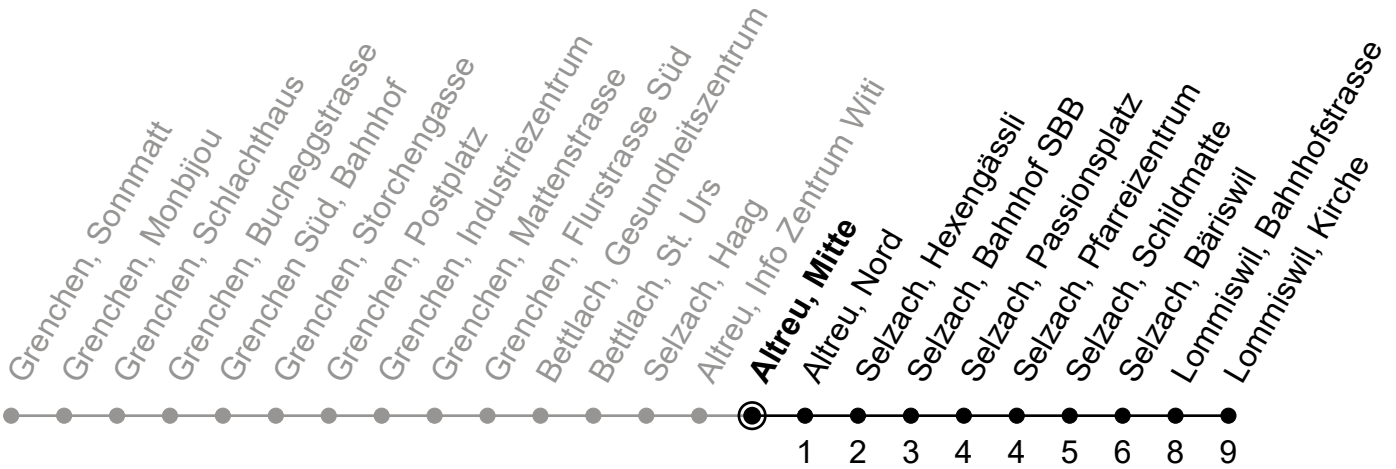

Gültig von 10.12.2023 bis 14.12.2024

Ungefähre Reisezeit in Minuten

🕒	Montag - Freitag	Samstag	Sonntag
5	47		
6	47		
7	47	17	
8	47	17	
9	47	17	
10	47	17	32 _A
11	47	17	
12	47	17	32 _A
13	47	17	
14	47	17	
15	47	17	32 _A
16	47	17	
17	47	17	
18	47	17	32 _A
19	47		
20			
21			
22			
23			
0			

A = Verkehrt vom 29. Mär-27. Okt; bis
Selzach, Bahnhof SBB

Der Sonntagsfahrplan gilt auch an den allg. Feiertagen.

Busbetrieb Grenchen und Umgebung, 2540 Grenchen / Tel. 032 644 32 11 / www.bgu.ch