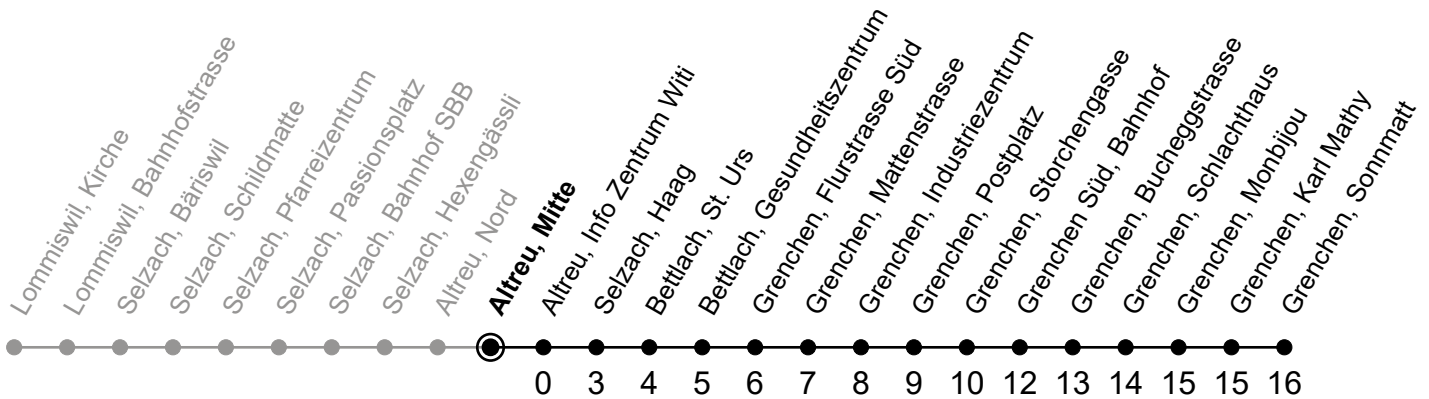

Gültig von 10.12.2023 bis 14.12.2024

Ungefähre Reisezeit in Minuten

🕒	Montag - Freitag	Samstag	Sonntag
5			
6	08		
7	08	38	
8	08	38	
9	08	38	
10	08	38	42 <sub>A</sub>
11	08	38	
12	08	38	42 <sub>A</sub>
13	08	38	
14	08	38	
15	08	38	42 <sub>A</sub>
16	08	38	
17	08	38	
18	08	38	42 <sub>A</sub>
19	08		
20	08		
21			
22			
23			
0			

**A** = Verkehrt vom 29. Mär-27. Okt; bis  
Grenchen, Bahnhof Süd

Der Sonntagsfahrplan gilt auch an den allg. Feiertagen.