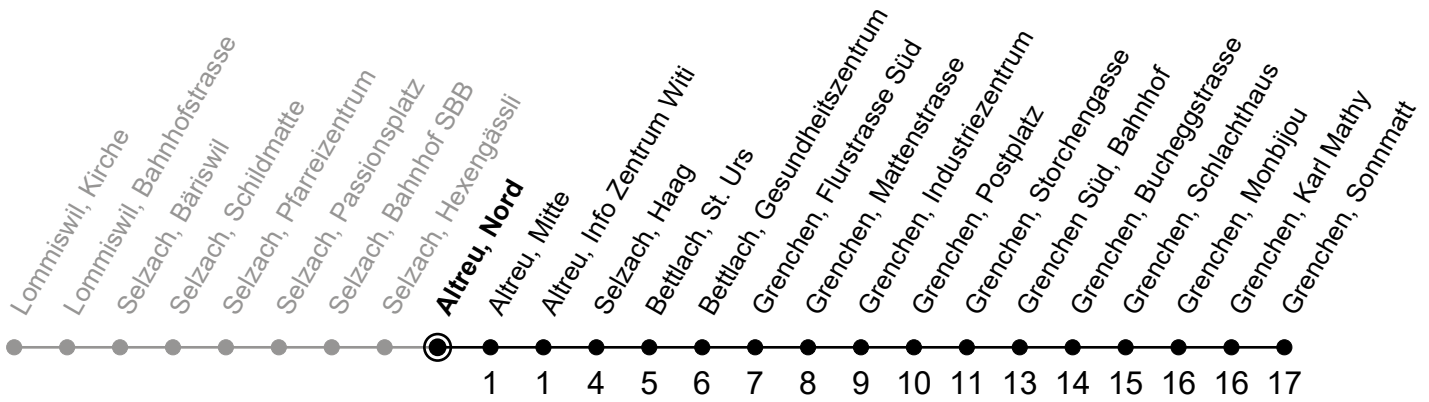

Gültig von 10.12.2023 bis 14.12.2024

Ungefähre Reisezeit in Minuten

🕒	Montag - Freitag	Samstag	Sonntag
5			
6	07		
7	07	37	
8	07	37	
9	07	37	
10	07	37	41 <sub>A</sub>
11	07	37	
12	07	37	41 <sub>A</sub>
13	07	37	
14	07	37	
15	07	37	41 <sub>A</sub>
16	07	37	
17	07	37	
18	07	37	41 <sub>A</sub>
19	07		
20	07		
21			
22			
23			
0			

**A** = Verkehrt vom 29. Mär-27. Okt; bis  
Grenchen, Bahnhof Süd

Der Sonntagsfahrplan gilt auch an den allg. Feiertagen.