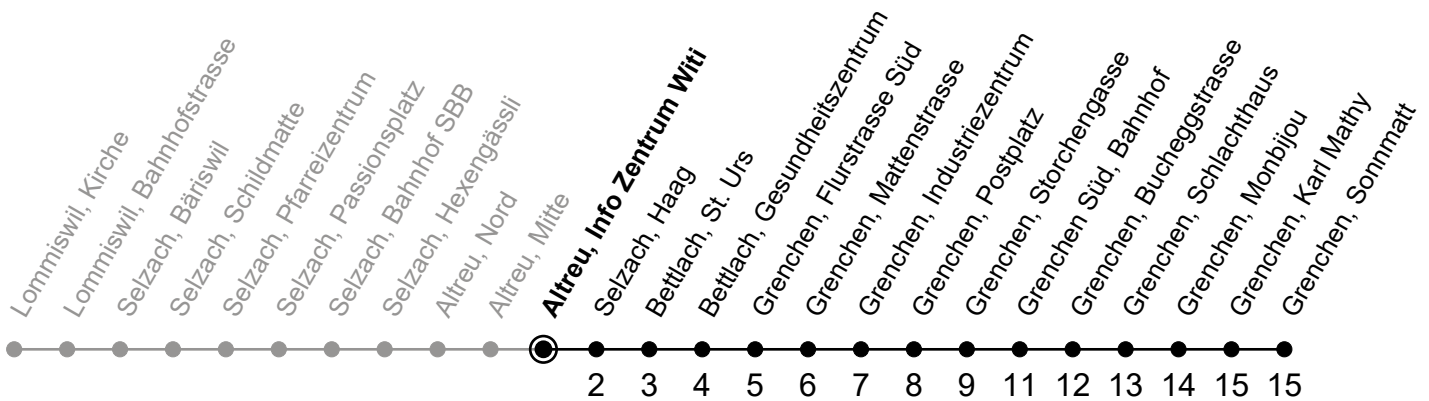

Gültig von 10.12.2023 bis 14.12.2024

Ungefähre Reisezeit in Minuten

🕒	Montag - Freitag	Samstag	Sonntag
5			
6	08		
7	08	38	
8	08	38	
9	08	38	
10	08	38	42 <sub>A</sub>
11	08	38	
12	08	38	42 <sub>A</sub>
13	08	38	
14	08	38	
15	08	38	42 <sub>A</sub>
16	08	38	
17	08	38	
18	08	38	42 <sub>A</sub>
19	08		
20	08		
21			
22			
23			
0			

**A** = Verkehrt vom 29. Mär-27. Okt; bis  
 Grenchen, Bahnhof Süd

Der Sonntagsfahrplan gilt auch an den allg. Feiertagen.