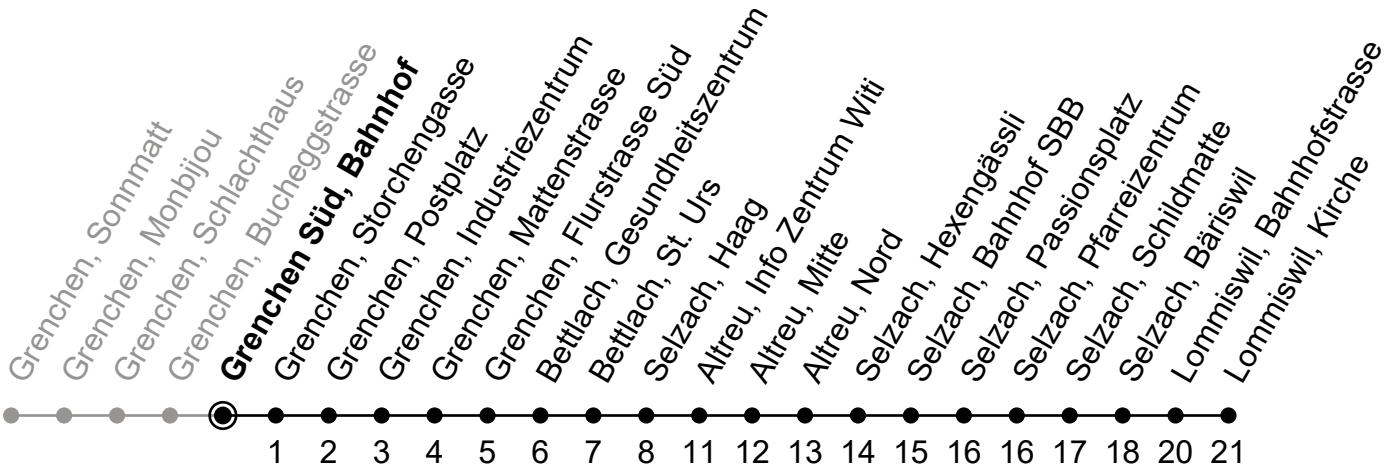

Gültig von 10.12.2023 bis 14.12.2024

Ungefähre Reisezeit in Minuten

🕒	Montag - Freitag	Samstag	Sonntag
5			
6	35		
7	35		
8	35	05	
9	35	05	
10	35	05	20 <sub>A</sub>
11	35	05	
12	35	05	20 <sub>A</sub>
13	35	05	
14	35	05	
15	35	05	20 <sub>A</sub>
16	35	05	
17	35	05	
18	35	05	20 <sub>A</sub>
19	35		
20			
21			
22			
23			
0			

**A** = Verkehrt vom 29. Mär-27. Okt; bis Selzach, Bahnhof SBB

Der Sonntagsfahrplan gilt auch an den allg. Feiertagen.

Busbetrieb Grenchen und Umgebung, 2540 Grenchen / Tel. 032 644 32 11 / [www.bgu.ch](http://www.bgu.ch)