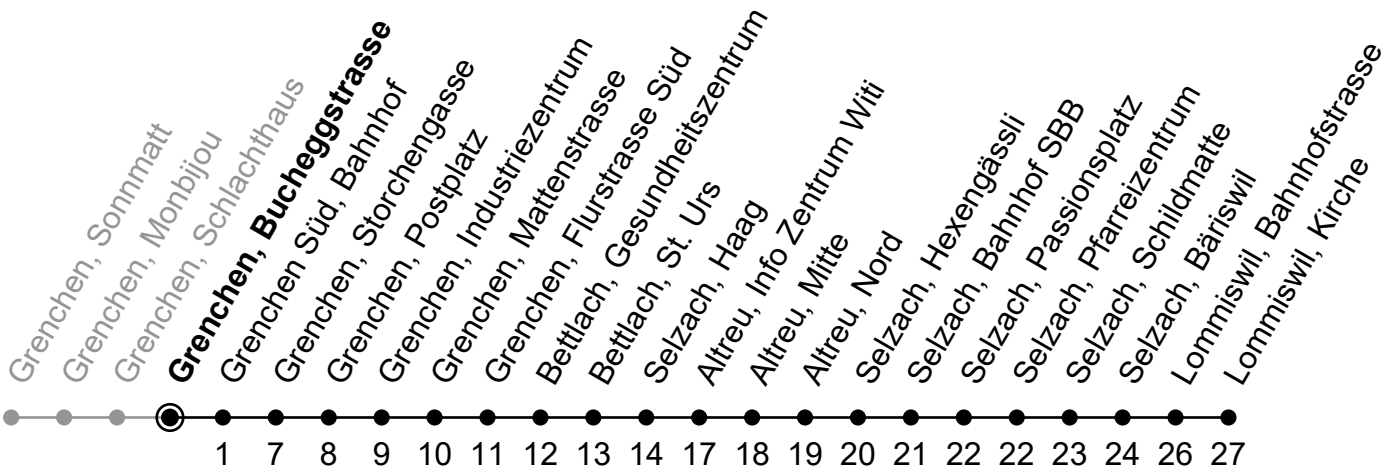

Gültig von 10.12.2023 bis 14.12.2024

Ungefähre Reisezeit in Minuten

🕒	Montag - Freitag	Samstag	Sonntag
5			
6	29		
7	29		
8	29	02	
9	29	02	
10	29	02	
11	29	02	
12	29	02	
13	29	02	
14	29	02	
15	29	02	
16	29	02	
17	29	02	
18	29	02	
19	29	02 _A	
20	29 _A		
21			
22			
23			
0			

A = Bis Grenchen, Bahnhof Süd

Der Sonntagsfahrplan gilt auch an den allg. Feiertagen.