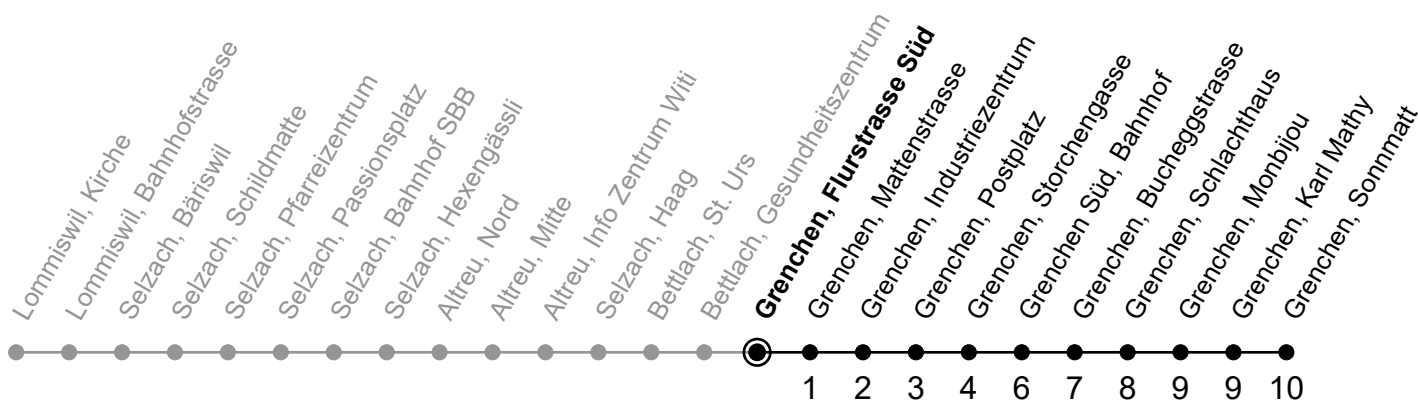

Gültig von 10.12.2023 bis 14.12.2024

Ungefähre Reisezeit in Minuten

🕒	Montag - Freitag	Samstag	Sonntag
5			
6	14		
7	14	44	
8	14	44	
9	14	44	
10	14	44	48 _A
11	14	44	
12	14	44	48 _A
13	14	44	
14	14	44	
15	14	44	48 _A
16	14	44	
17	14	44	
18	14	44	48 _A
19	14		
20	14		
21			
22			
23			
0			

A = Verkehrt vom 29. Mär-27. Okt; bis
Grenchen, Bahnhof Süd

Der Sonntagsfahrplan gilt auch an den allg. Feiertagen.