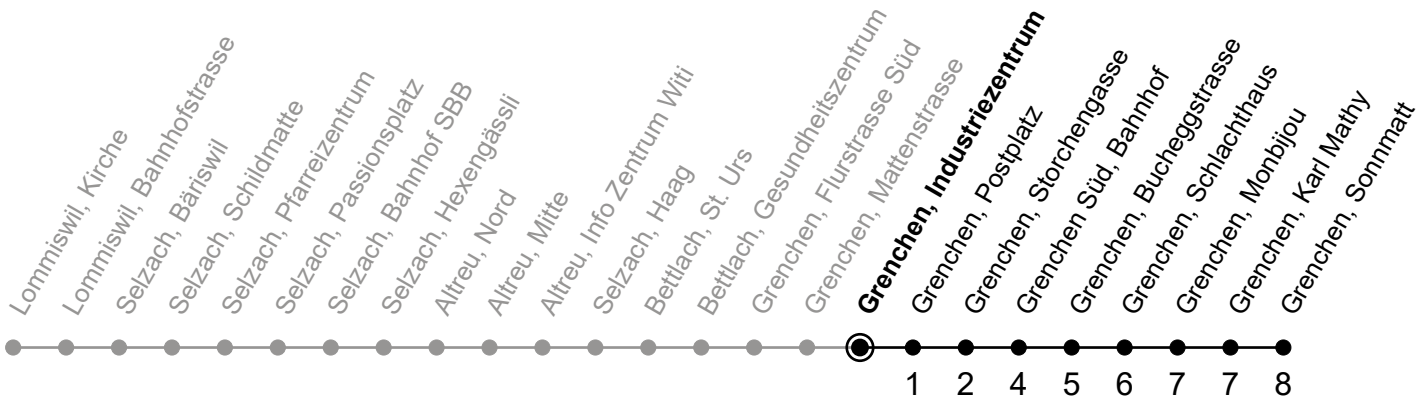

Gültig von 10.12.2023 bis 14.12.2024

Ungefähre Reisezeit in Minuten

🕒	Montag - Freitag	Samstag	Sonntag
5			
6	16		
7	16	46	
8	16	46	
9	16	46	
10	16	46	50 <sub>A</sub>
11	16	46	
12	16	46	50 <sub>A</sub>
13	16	46	
14	16	46	
15	16	46	50 <sub>A</sub>
16	16	46	
17	16	46	
18	16	46	50 <sub>A</sub>
19	16		
20	16		
21			
22			
23			
0			

**A** = Verkehrt vom 29. Mär-27. Okt; bis Grenchen, Bahnhof Süd

Der Sonntagsfahrplan gilt auch an den allg. Feiertagen.