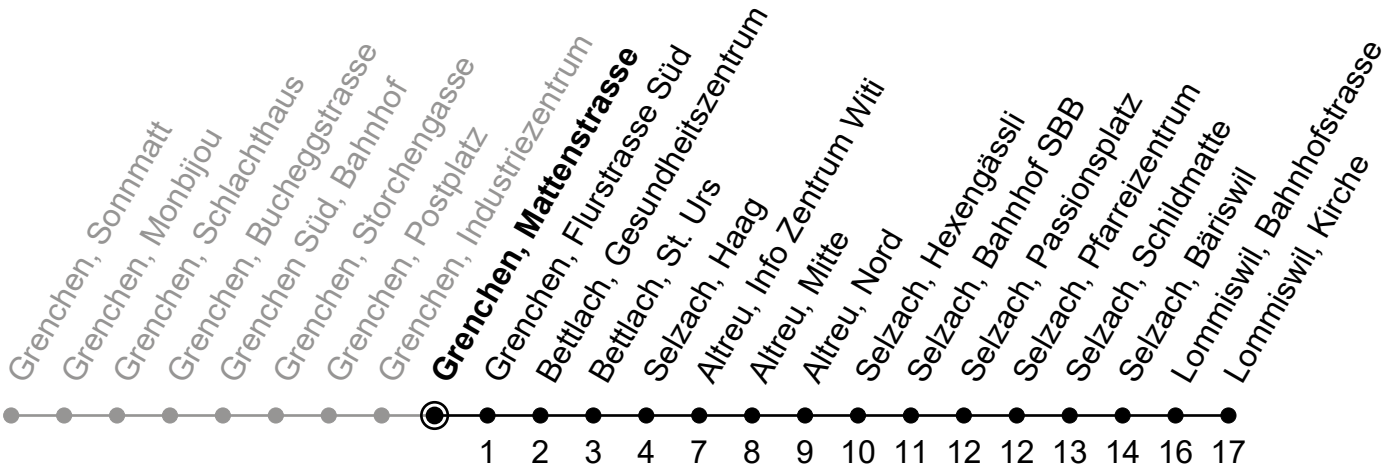

Gültig von 10.12.2023 bis 14.12.2024

Ungefähre Reisezeit in Minuten

🕒	Montag - Freitag	Samstag	Sonntag
5			
6	39		
7	39		
8	39	09	
9	39	09	
10	39	09	24 _A
11	39	09	
12	39	09	24 _A
13	39	09	
14	39	09	
15	39	09	24 _A
16	39	09	
17	39	09	
18	39	09	24 _A
19	39		
20			
21			
22			
23			
0			

A = Verkehrt vom 29. Mär-27. Okt; bis Selzach, Bahnhof SBB

Der Sonntagsfahrplan gilt auch an den allg. Feiertagen.

Busbetrieb Grenchen und Umgebung, 2540 Grenchen / Tel. 032 644 32 11 / www.bgu.ch