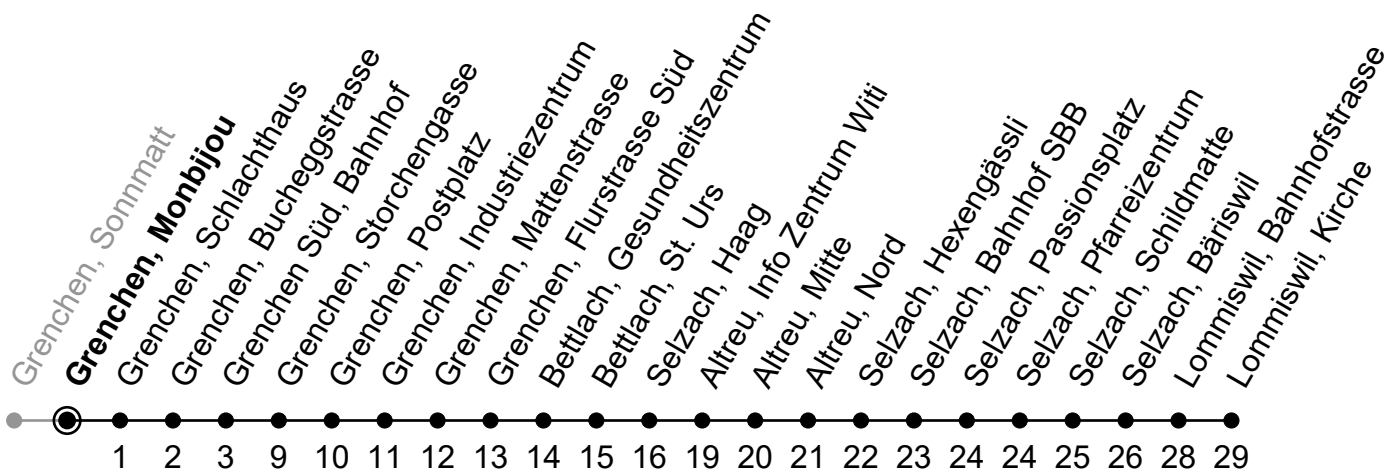

Gültig von 10.12.2023 bis 14.12.2024

Ungefähre Reisezeit in Minuten

🕒	Montag - Freitag	Samstag	Sonntag
5			
6	27		
7	27		
8	27	00	
9	27	00	
10	27	00	
11	27	00	
12	27	00	
13	27	00	
14	27	00	
15	27	00	
16	27	00	
17	27	00	
18	27	00	
19	27	00 _A	
20	27 _A		
21			
22			
23			
0			

A = Bis Grenchen, Bahnhof Süd

Der Sonntagsfahrplan gilt auch an den allg. Feiertagen.