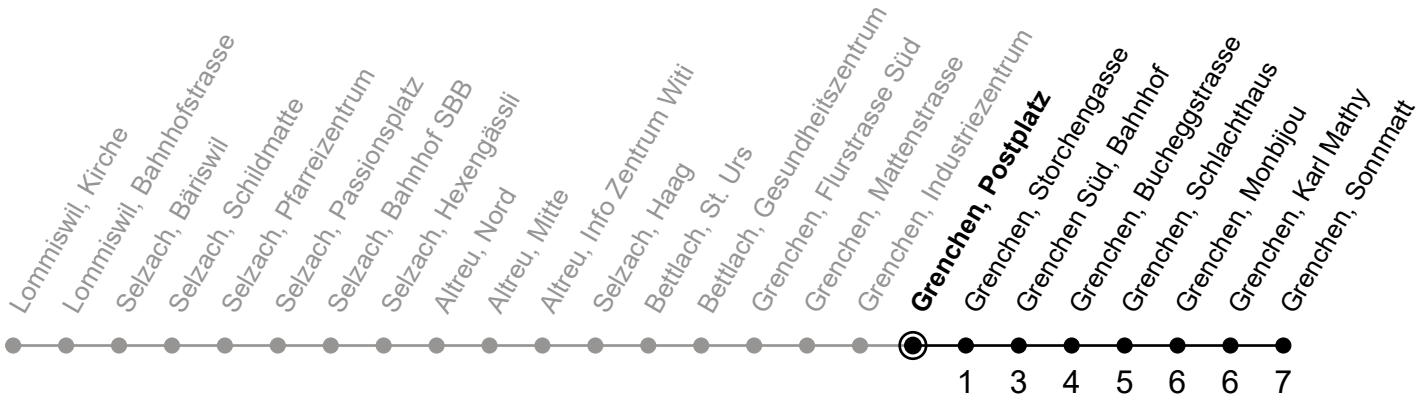

Gültig von 10.12.2023 bis 14.12.2024

Ungefähre Reisezeit in Minuten

🕒	Montag - Freitag	Samstag	Sonntag
5			
6	17		
7	17	47	
8	17	47	
9	17	47	
10	17	47	51 <sub>A</sub>
11	17	47	
12	17	47	51 <sub>A</sub>
13	17	47	
14	17	47	
15	17	47	51 <sub>A</sub>
16	17	47	
17	17	47	
18	17	47	51 <sub>A</sub>
19	17		
20	17		
21			
22			
23			
0			

**A** = Verkehrt vom 29. Mär-27. Okt; bis Grenchen, Bahnhof Süd

Der Sonntagsfahrplan gilt auch an den allg. Feiertagen.