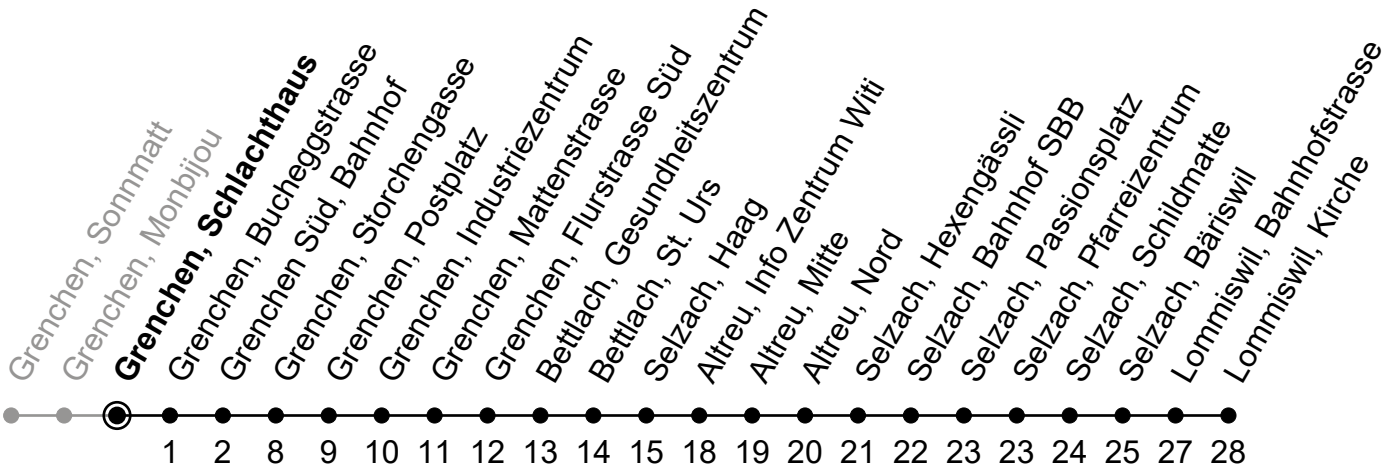

Gültig von 10.12.2023 bis 14.12.2024

Ungefähre Reisezeit in Minuten

🕒	Montag - Freitag	Samstag	Sonntag
5			
6	28		
7	28		
8	28	01	
9	28	01	
10	28	01	
11	28	01	
12	28	01	
13	28	01	
14	28	01	
15	28	01	
16	28	01	
17	28	01	
18	28	01	
19	28	01 <sub>A</sub>	
20	28 <sub>A</sub>		
21			
22			
23			
0			

**A** = Bis Grenchen, Bahnhof Süd

Der Sonntagsfahrplan gilt auch an den allg. Feiertagen.