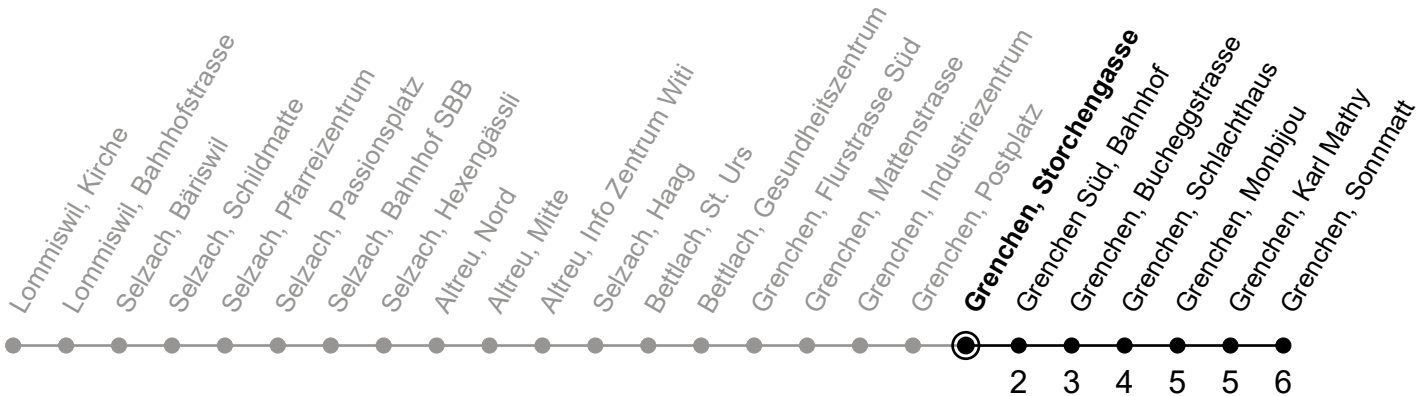

Gültig von 10.12.2023 bis 14.12.2024

Ungefähre Reisezeit in Minuten

🕒	Montag - Freitag	Samstag	Sonntag
5			
6	18		
7	18	48	
8	18	48	
9	18	48	
10	18	48	52 _A
11	18	48	
12	18	48	52 _A
13	18	48	
14	18	48	
15	18	48	52 _A
16	18	48	
17	18	48	
18	18	48	52 _A
19	18		
20	18		
21			
22			
23			
0			

A = Verkehrt vom 29. Mär-27. Okt; bis Grenchen, Bahnhof Süd

Der Sonntagsfahrplan gilt auch an den allg. Feiertagen.