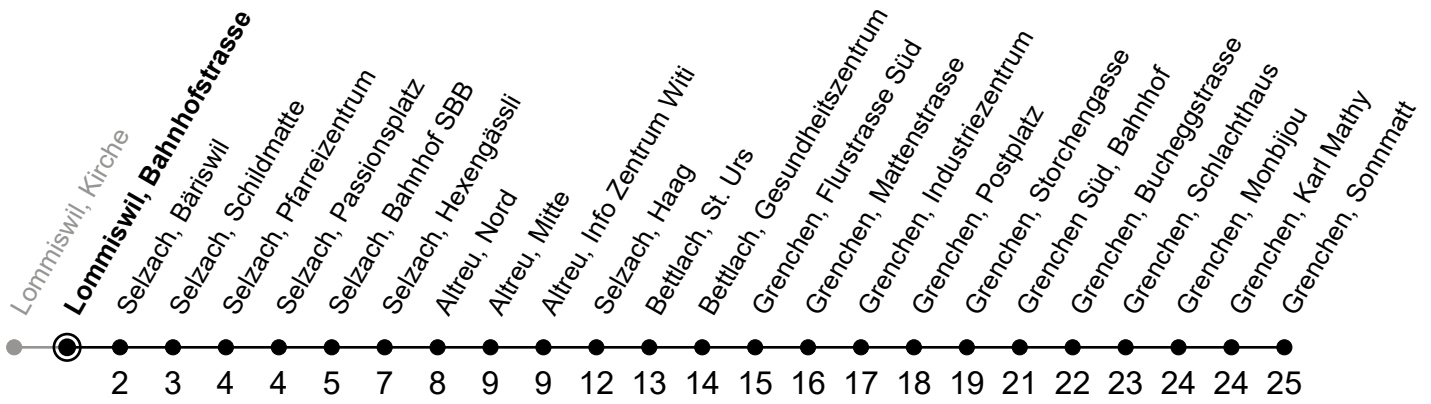

Gültig von 10.12.2023 bis 14.12.2024

Ungefähre Reisezeit in Minuten

🕒	Montag - Freitag	Samstag	Sonntag
5	59		
6	59		
7	59	29	
8	59	29	
9	59	29	
10	59	29	
11	59	29	
12	59	29	
13	59	29	
14	59	29	
15	59	29	
16	59	29	
17	59	29	
18	59	29	
19	59		
20			
21			
22			
23			
0			

Der Sonntagsfahrplan gilt auch an den allg. Feiertagen.