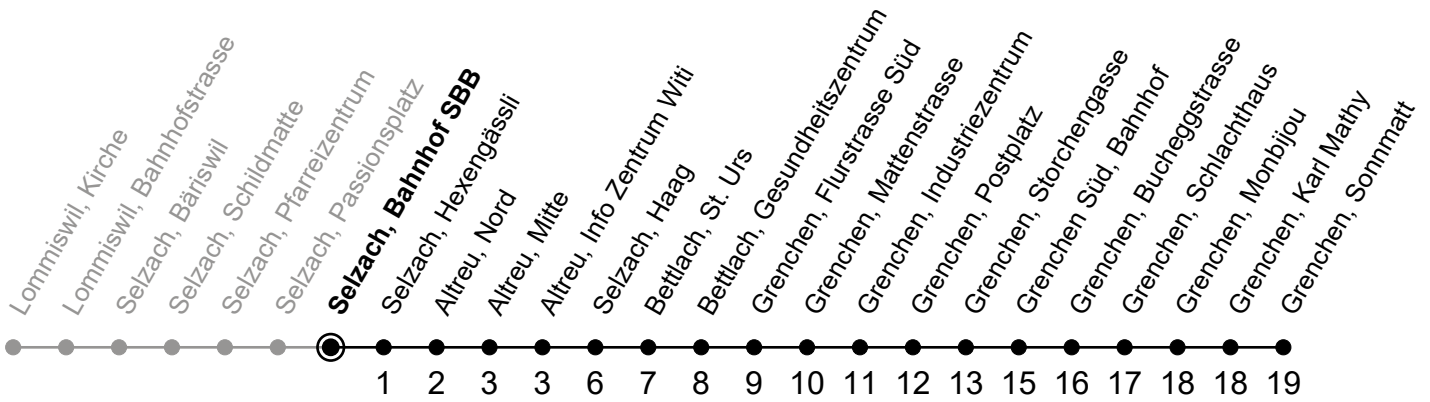

Gültig von 10.12.2023 bis 14.12.2024

Ungefähre Reisezeit in Minuten

🕒	Montag - Freitag	Samstag	Sonntag
5			
6	05		
7	05	35	
8	05	35	
9	05	35	
10	05	35	39 <sub>A</sub>
11	05	35	
12	05	35	39 <sub>A</sub>
13	05	35	
14	05	35	
15	05	35	39 <sub>A</sub>
16	05	35	
17	05	35	
18	05	35	39 <sub>A</sub>
19	05		
20	05		
21			
22			
23			
0			

**A** = Verkehrt vom 29. Mär-27. Okt; bis Grenchen, Bahnhof Süd

Der Sonntagsfahrplan gilt auch an den allg. Feiertagen.