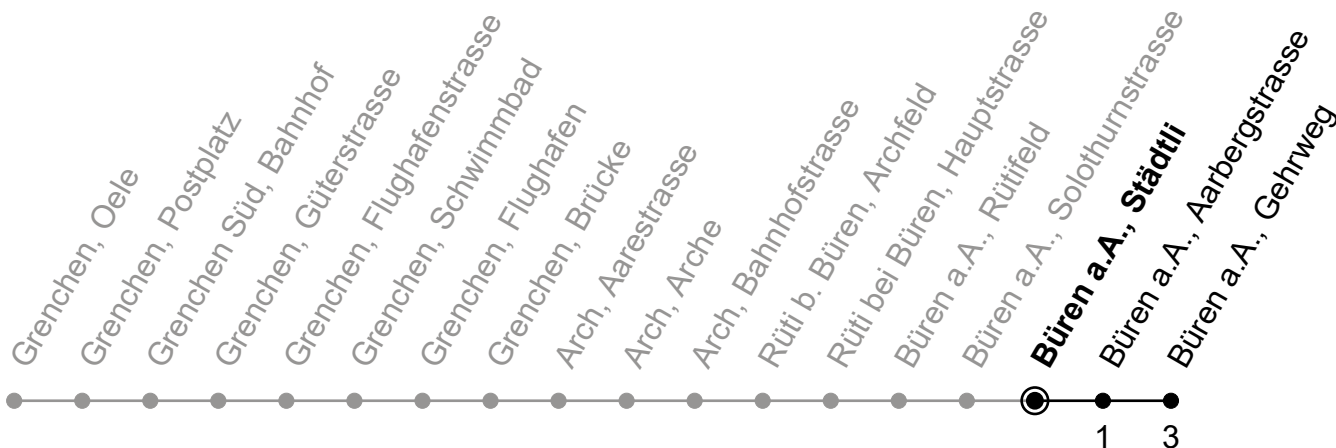

Gültig von 10.12.2023 bis 14.12.2024

Ungefähre Reisezeit in Minuten

🕒	Montag - Freitag	Samstag	Sonntag
5	57		
6	57	57	57
7	57	57	57
8	57	57	57
9	57	57	57
10	57	57	57
11	57	57	57
12	57	57	57
13	57	57	57
14	57	57	57
15	57	57	57
16	57	57	57
17	57	57	57
18	57	57	57
19	57	57	57
20	57		
21			
22			
23			
0			

Der Sonntagsfahrplan gilt auch an den allg. Feiertagen.